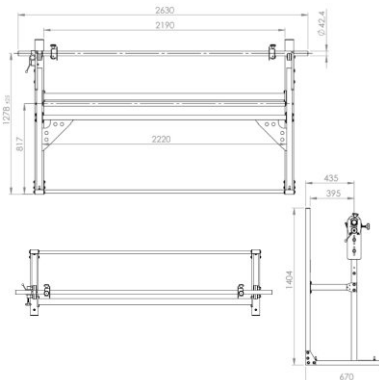

ROZWIJARKA STACJONARNA PRZYŚCIENNA WZMOCNIONA LS-1/PC

Cechy charakterystyczne:

- Uniwersalna ciężka rozwijarka stacjonarna w wersji przyściennej przeznaczona do odwijania tkaniny z belki. Pozwala na bezpieczne odwijanie materiału z ciężkich bel dzięki możliwości kotwienia rozwijarki do ściany
- Konstrukcja została wykonana z zamkniętych profili stalowych malowanych proszkowo.
- Na rurę do materiału są nałożone ograniczniki wałka tkaniny ułatwiające jego pozycjonowanie blokowane pokrętkami. Rura osadzona jest na specjalnych uchwytach z łożyskowanymi rolkami.
- Rura do materiału mogą być w opcji wyposażona w hamulec, który zabezpiecza przed samoczynnym rozwijaniem tkaniny.
- Na zamówienie oferujemy rozwijarki stacjonarne o niestandardowych wymiarach.
- Rozwijarka jest wyposażona w dodatkową łożyskowaną rurę przewijającą, która pozwala odwijać tkaninę na poziomie blatu stołu krojczego

+48 697 530 240
+48 61 876 89 46
info@rexelpoland.com

Zeskanuj kod

Dane techniczne:

Model: LS-1PC

Maksymalna szerokość beli: 2000 mm (78.7")

Maksymalna średnica beli: 800 mm (31.5")

Maksymalna waga beli (rura do materiału 42mm): 100 kg (220 lbs)

Maksymalna waga beli (rura do materiału 50mm): 150 kg (330 lbs)

Maksymalna ilość bel: 1

Hamulec (opcja): Tak