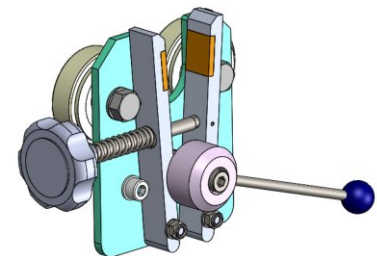

ROZWIJARKA STACJONARNA PRZYŚCIENNA WZMOCNIONA LS-1/PC

Cechy charakterystyczne:

- Uniwersalna ciężka rozwijarka stacjonarna w wersji przyściennej przeznaczona do odwijania tkaniny z belki. Pozwala na bezpieczne odwijanie materiału z ciężkich bel dzięki możliwości kotwienia rozwijarki do ściany
- Konstrukcja została wykonana z zamkniętych profili stalowych malowanych proszkowo.
- Na rurę do materiału są nałożone ograniczniki wałka tkaniny ułatwiające jego pozycjonowanie blokowane pokrętkami. Rura osadzona jest na specjalnych uchwytach z łożyskowanymi rolkami.
- Rura do materiału mogą być w opcji wyposażona w hamulec, który zabezpiecza przed samoczynnym rozwijaniem tkaniny.
- Na zamówienie oferujemy rozwijarki stacjonarne o niestandardowych wymiarach.
- Rozwijarka jest wyposażona w dodatkową łożyskowaną rurę przewijającą, która pozwala odwijać tkaninę na poziomie blatu stołu krojczego

+48 697 530 240
+48 61 876 89 46
info@rexelpoland.com

Zeskanuj kod

Dane techniczne:

Model: LS-1PC

Maksymalna szerokość beli: 2000 mm (78.7")

Maksymalna średnica beli: 800 mm (31.5")

Maksymalna waga beli (rura do materiału 42mm): 100 kg (220 lbs)

Maksymalna waga beli (rura do materiału 50mm): 150 kg (330 lbs)

Maksymalna ilość bel: 1

Hamulec (opcja): Tak

hamulec (opcja)
break (optional)
тормоз (опция)