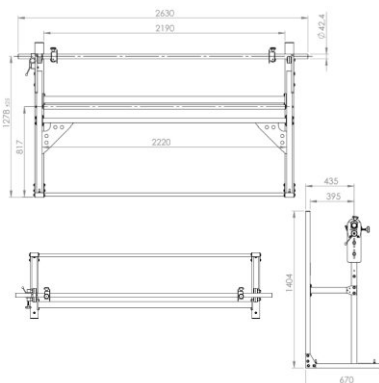

ROZWIJARKA STACJONARNA PRZYŚCIENNA WZMOCNIONA LS-1/PC

Cechy charakterystyczne:

- Uniwersalna ciężka rozwijarka stacjonarna w wersji przyściennej przeznaczona do odwijania tkaniny z belki. Pozwala na bezpieczne odwijanie materiału z ciężkich bel dzięki możliwości kotwienia rozwijarki do ściany
- Konstrukcja została wykonana z zamkniętych profili stalowych malowanych proszkowo.
- Na rurę do materiału są nałożone ograniczniki wałka tkaniny ułatwiające jego pozycjonowanie blokowane pokrętkami. Rura osadzona jest na specjalnych uchwytach z łożyskowanymi rolkami.
- Rura do materiału mogą być w opcji wyposażona w hamulec, który zabezpiecza przed samoczynnym rozwijaniem tkaniny.
- Na zamówienie oferujemy rozwijarki stacjonarne o niestandardowych wymiarach.
- Rozwijarka jest wyposażona w dodatkową łożyskowaną rurę przewijającą, która pozwala odwijać tkaninę na poziomie blatu stołu krojczego

+48 697 530 240
+48 61 876 89 46
info@rexelpoland.com

Zeskanuj kod

Dane techniczne:

Model: LS-1PC

Maksymalna szerokość beli: 2000 mm (78.7")

Maksymalna średnica beli: 800 mm (31.5")

Maksymalna waga beli (rura do materiału 42mm): 100 kg (220 lbs)

Maksymalna waga beli (rura do materiału 50mm): 150 kg (330 lbs)

Maksymalna ilość bel: 1

Hamulec (opcja): Tak