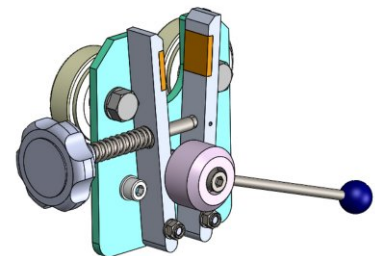

ROZWIJARKA STACJONARNA PRZYŚCIENNA WZMOCNIONA LS-1/PC

Cechy charakterystyczne:

- Uniwersalna ciężka rozwijarka stacjonarna w wersji przyściennej przeznaczona do odwijania tkaniny z belki. Pozwala na bezpieczne odwijanie materiału z ciężkich bel dzięki możliwości kotwienia rozwijarki do ściany
- Konstrukcja została wykonana z zamkniętych profili stalowych malowanych proszkowo.
- Na rurę do materiału są nałożone ograniczniki wałka tkaniny ułatwiające jego pozycjonowanie blokowane pokrętkami. Rura osadzona jest na specjalnych uchwytach z łożyskowanymi rolkami.
- Rura do materiału mogą być w opcji wyposażona w hamulec, który zabezpiecza przed samoczynnym rozwijaniem tkaniny.
- Na zamówienie oferujemy rozwijarki stacjonarne o niestandardowych wymiarach.
- Rozwijarka jest wyposażona w dodatkową łożyskowaną rurę przewijającą, która pozwala odwijać tkaninę na poziomie blatu stołu krojczego

+48 697 530 240
+48 61 876 89 46
info@rexelpoland.com

Zeskanuj kod

Dane techniczne:

Model: LS-1PC

Maksymalna szerokość beli: 2000 mm (78.7")

Maksymalna średnica beli: 800 mm (31.5")

Maksymalna waga beli (rura do materiału 42mm): 100 kg (220 lbs)

Maksymalna waga beli (rura do materiału 50mm): 150 kg (330 lbs)

Maksymalna ilość bel: 1

Hamulec (opcja): Tak