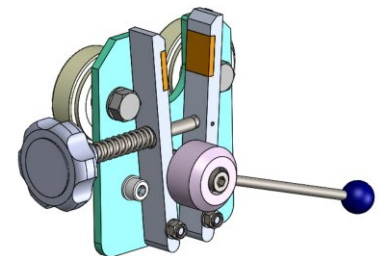

ROZWIJARKA STACJONARNA PRZYŚCIENNA WZMOCNIONA LS-1/PC

Cechy charakterystyczne:

- Uniwersalna ciężka rozwijarka stacjonarna w wersji przyściennej przeznaczona do odwijania tkaniny z belki. Pozwala na bezpieczne odwijanie materiału z ciężkich bel dzięki możliwości kotwienia rozwijarki do ściany
- Konstrukcja została wykonana z zamkniętych profili stalowych malowanych proszkowo.
- Na rurę do materiału są nałożone ograniczniki wałka tkaniny ułatwiające jego pozycjonowanie blokowane pokrętkami. Rura osadzona jest na specjalnych uchwytach z łożyskowanymi rolkami.
- Rura do materiału mogą być w opcji wyposażona w hamulec, który zabezpiecza przed samoczynnym rozwijaniem tkaniny.
- Na zamówienie oferujemy rozwijarki stacjonarne o niestandardowych wymiarach.
- Rozwijarka jest wyposażona w dodatkową łożyskowaną rurę przewijającą, która pozwala odwijać tkaninę na poziomie blatu stołu krojczego

+48 697 530 240
+48 61 876 89 46
info@rexelpoland.com

Zeskanuj kod

Dane techniczne:

Model: LS-1PC

Maksymalna szerokość beli: 2000 mm (78.7")

Maksymalna średnica beli: 800 mm (31.5")

Maksymalna waga beli (rura do materiału 42mm): 100 kg (220 lbs)

Maksymalna waga beli (rura do materiału 50mm): 150 kg (330 lbs)

Maksymalna ilość bel: 1

Hamulec (opcja): Tak