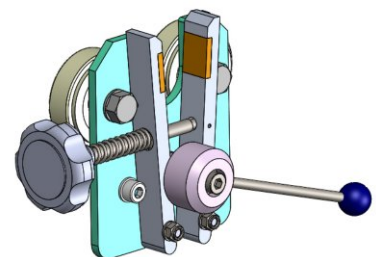

ROZWIJARKA STACJONARNA WZMOCNIONA LS-6/HD

Rozwijarka stacjonarna LS-6/HD na sześć belek materiału. Ta rozwijarka może służyć jako stojak na belki.

+48 697 530 240
+48 61 876 89 46
info@rexelpoland.com

zescanuj kod

Cechy charakterystyczne:

- Uniwersalne rozwijarki stacjonarne przeznaczone są do przechowywania oraz odwijania tkaniny z belki.
- Konstrukcja została wykonana z zamkniętych profili stalowych malowanych proszkowo.
- Na rurach są specjalne stożki z możliwością blokady. Rury znajdują się w specjalnych uchwytach z łożyskowanymi kółkami.
- Perforacja umożliwiającą zmianę rozstawu ramion.
- Rury mogą być wyposażone w hamulec, który uniemożliwi samoczynne rozwijanie tkaniny.
- Na zamówienie oferujemy rozwijarki stacjonarne o niestandardowych wymiarach.

Dane techniczne:

Model: LS-6/HD
Maksymalna szerokość belki: 1850 mm
Maksymalna waga belki: 3x60 kg, 3x30 kg
Maksymalna ilość belk: 6
Hamulec (opcja): Tak

hamulec (opcja)
break (optional)
тормоз (опция)