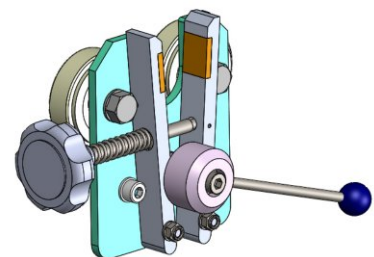

ROZWIJARKA STACJONARNA WZMOCNIONA LS-6/HD

Rozwijarka stacjonarna LS-6/HD na sześć belek materiału. Ta rozwijarka może służyć jako stojak na belki.

+48 697 530 240
+48 61 876 89 46
info@rexelpoland.com

zescanuj kod

Cechy charakterystyczne:

- Uniwersalne rozwijarki stacjonarne przeznaczone są do przechowywania oraz odwijania tkaniny z belki.
- Konstrukcja została wykonana z zamkniętych profili stalowych malowanych proszkowo.
- Na rurach są specjalne stożki z możliwością blokady. Rury znajdują się w specjalnych uchwytach z łożyskowanymi kółkami.
- Perforacja umożliwiającą zmianę rozstawu ramion.
- Rury mogą być wyposażone w hamulec, który uniemożliwi samoczynne rozwijanie tkaniny.
- Na zamówienie oferujemy rozwijarki stacjonarne o niestandardowych wymiarach.

Dane techniczne:

Model: LS-6/HD
Maksymalna szerokość belki: 1850 mm
Maksymalna waga belki: 3x60 kg, 3x30 kg
Maksymalna ilość belk: 6
Hamulec (opcja): Tak

hamulec (opcja)
break (optional)
тормоз (опция)