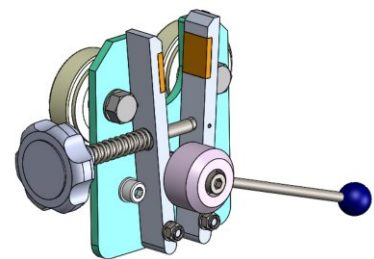

ROZWIJARKA STACJONARNA WZMOCNIONA LS-6/HD

Rozwijarka stacjonarna LS-6/HD na sześć belek materiału. Ta rozwijarka może służyć jako stojak na belki.

+48 697 530 240
+48 61 876 89 46
info@rexelpoland.com

zescanuj kod

Cechy charakterystyczne:

- Uniwersalne rozwijarki stacjonarne przeznaczone są do przechowywania oraz odwijania tkaniny z belki.
- Konstrukcja została wykonana z zamkniętych profili stalowych malowanych proszkowo.
- Na rurach są specjalne stożki z możliwością blokady. Rury znajdują się w specjalnych uchwytach z łożyskowanymi kółkami.
- Perforacja umożliwiającą zmianę rozstawu ramion.
- Rury mogą być wyposażone w hamulec, który uniemożliwi samoczynne rozwijanie tkaniny.
- Na zamówienie oferujemy rozwijarki stacjonarne o niestandardowych wymiarach.

Dane techniczne:

Model: LS-6/HD
Maksymalna szerokość belki: 1850 mm
Maksymalna waga belki: 3x60 kg, 3x30 kg
Maksymalna ilość belk: 6
Hamulec (opcja): Tak