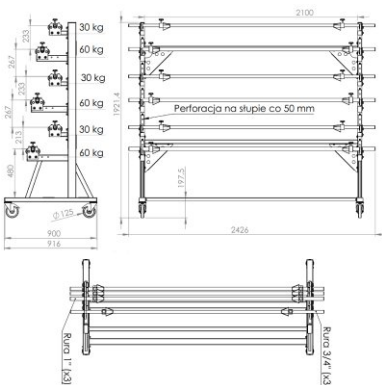

ROZWIJARKA STACJONARNA WZMOCNIONA LS-6/HD

Rozwijarka stacjonarna LS-6/HD na sześć belek materiału. Ta rozwijarka może służyć jako stojak na belki.

+48 697 530 240
+48 61 876 89 46
info@rexelpoland.com

zescanuj kod

Cechy charakterystyczne:

- Uniwersalne rozwijarki stacjonarne przeznaczone są do przechowywania oraz odwijania tkaniny z belki.
- Konstrukcja została wykonana z zamkniętych profili stalowych malowanych proszkowo.
- Na rurach są specjalne stożki z możliwością blokady. Rury znajdują się w specjalnych uchwytach z łożyskowanymi kółkami.
- Perforacja umożliwiającą zmianę rozstawu ramion.
- Rury mogą być wyposażone w hamulec, który uniemożliwi samoczynne rozwijanie tkaniny.
- Na zamówienie oferujemy rozwijarki stacjonarne o niestandardowych wymiarach.

Dane techniczne:

Model: LS-6/HD
Maksymalna szerokość belki: 1850 mm
Maksymalna waga belki: 3x60 kg, 3x30 kg
Maksymalna ilość belk: 6
Hamulec (opcja): Tak

hamulec (opcja)
break (optional)
тормоз (опция)