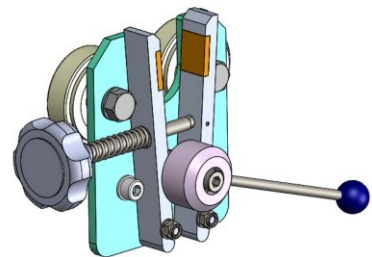

ROZWIJARKA STACJONARNA WZMOCNIONA LS-6/HD

Rozwijarka stacjonarna LS-6/HD na sześć belek materiału. Ta rozwijarka może służyć jako stojak na belki.

+48 697 530 240
+48 61 876 89 46
info@rexelpoland.com

zescanuj kod

Cechy charakterystyczne:

- Uniwersalne rozwijarki stacjonarne przeznaczone są do przechowywania oraz odwijania tkaniny z belki.
- Konstrukcja została wykonana z zamkniętych profili stalowych malowanych proszkowo.
- Na rurach są specjalne stożki z możliwością blokady. Rury znajdują się w specjalnych uchwytach z łożyskowanymi kółkami.
- Perforacja umożliwiającą zmianę rozstawu ramion.
- Rury mogą być wyposażone w hamulec, który uniemożliwi samoczynne rozwijanie tkaniny.
- Na zamówienie oferujemy rozwijarki stacjonarne o niestandardowych wymiarach.

Dane techniczne:

Model: LS-6/HD
Maksymalna szerokość belki: 1850 mm
Maksymalna waga belki: 3x60 kg, 3x30 kg
Maksymalna ilość belk: 6
Hamulec (opcja): Tak