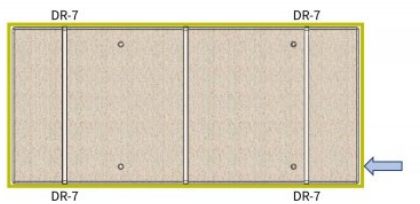

SZUFLADKA DR-7

Pasuje do stołów: ST-3/RB, ST-3/KRB, ST-3/HDKRB.

+48 697 530 240
+48 61 876 89 46
info@rexelpoland.com

Zeskanuj kod

← Przyłącze pneumatyczne / Pneumatic connection /
Пневмосоединение
□ Ramka bezpieczeństwa / Safety frame/ Рамка безопасности