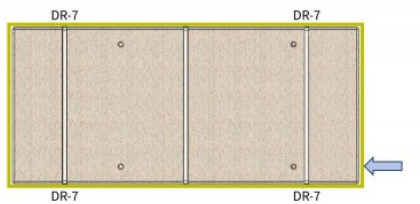

# SZUFLADKA DR-7

Pasuje do stołów: ST-3/RB, ST-3/KRB, ST-3/HDKRB.

+48 697 530 240  
+48 61 876 89 46  
info@rexelpoland.com

Zeskanuj kod

← Przyłącze pneumatyczne / Pneumatic connection /  
Пневмосоединение