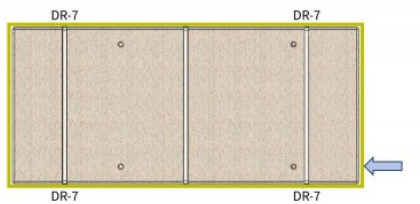

SZUFLADKA DR-7

Pasuje do stołów: ST-3/RB, ST-3/KRB, ST-3/HDKRB.

+48 697 530 240
+48 61 876 89 46
info@rexelpoland.com

Zeskanuj kod

← Przyłącze pneumatyczne / Pneumatic connection /
Пневмосоединение

□ Ramka bezpieczeństwa / Safety frame/ Рамка безопасности