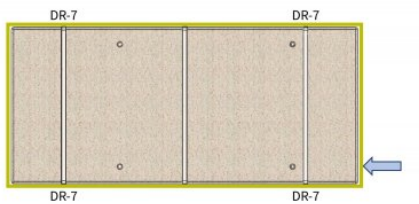

SZUFLADKA DR-7

Pasuje do stołów: ST-3/RB, ST-3/KRB, ST-3/HDKRB.

+48 697 530 240
+48 61 876 89 46
info@rexelpoland.com

Zeskanuj kod

← Przyłącze pneumatyczne / Pneumatic connection /
Пневмосоединение
□ Ramka bezpieczeństwa / Safety frame/ Рамка безопасности