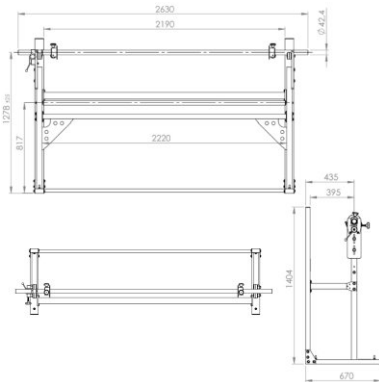

LS-1/PC

LS-1/PC

- 2000mm szerokość
- 800mm wysokość
- 42mm średnica wałka
- 50mm średnica wałka
- 150mm szerokość
- 330mm szerokość

LS-1/PC

LS-1/PC
2000mm szerokość 78.7kg
800mm wysokość 31.5kg
42mm średnica wałka 100mm 220mm
50mm średnica wałka 150mm 330mm
1
1

+48 697 530 240
+48 61 876 89 46
info@rexelpoland.com

hamulec (opcja)
break (optional)
тормоз (опция)