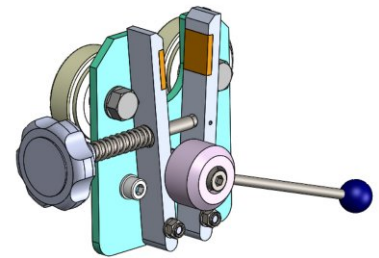

LS-1/PC

LS-1/PC

- 2000mm szerokość
- 800mm wysokość
- 42mm średnica wałka
- 50mm średnica wałka
- 150mm szerokość
- 330mm szerokość

LS-1/PC

LS-1/PC
 2000mm szerokość 78.7kg
 800mm wysokość 31.5kg
 42mm średnica wałka 100mm 220mm
 50mm średnica wałka 150mm 330mm
 1
 1

+48 697 530 240
 +48 61 876 89 46
 info@rexelpoland.com

hamulec (opcja)
 break (optional)
 тормоз (опция)