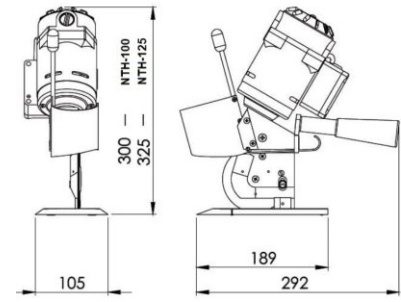

НТН

NTH-100N

NTH-100R

NTH-100W

NTH-100W  
NTH-100N

NTH-100R

płynna regulacja obrotów ostrza  
 variable speed control of the blade  
 плавная регулировка вращения лезвия

NTH-125 / NTH-100