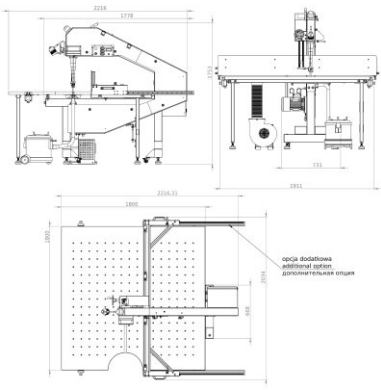

REXEL R1000

1. REXEL R1000
- REXEL R1000
- REXEL R1000
- REXEL R1000
2. REXEL R1000
3. REXEL R1000
4. REXEL R1000
5. REXEL R1000
6. REXEL R1000
- REXEL R1000
- REXEL R1000
7. REXEL R1000

REXEL

REXEL R1000
1800 x 1800 mm 70.85" x 70.85"
2250 x 1800 x 1850 mm 88.6" x 70.85" x 72.85"
250 mm 9.84"
4250 mm 167.3"
1000 mm 39.35"
0-18 m / 59 ft / s
3
230 V / 50 Hz 400 V / 50 Hz
2.2 kW 1.5 kW
PR-3