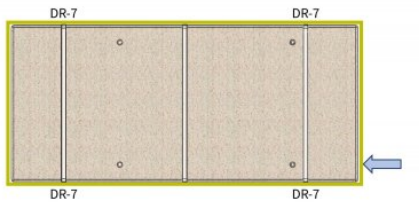

DR-1

ST-3 / K-ST-3 / B-ST-3 MINI / ST-3 PE MINI / HD

+48 697 530 240
+48 61 876 89 46
info@rexelpoland.com

Przylącze pneumatyczne / Pneumatic connection / Пневмосоединение
Ramka bezpieczeństwa / Safety frame / Рамка безопасности