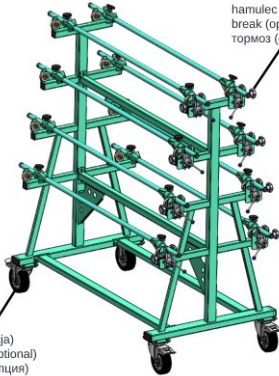

LS-6/HD

LS-6 / HD

+48 697 530 240
+48 61 876 89 46
info@rexelpoland.com

- -
- -
- -
- -
- -
- -
- -
- -

LS-6 / HD

1850 72,83
3x 60 132 3x 30 66
6