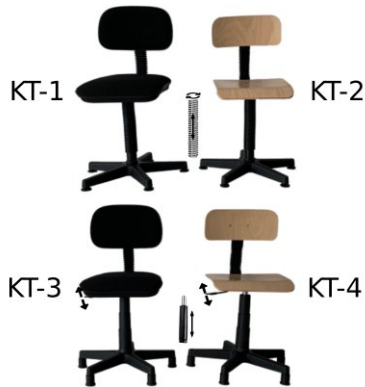

Stół, krzesło KT-4

Stół

- rozmiar: 40x17.5x15.74x6.69
- rozmiar: 40x42x15.74x16.53
- rozmiar: 60x23.62
- rozmiar: 41-54x16.14x21.25
- rozmiar: 60x23.62

+48 697 530 240
 +48 61 876 89 46
 info@rexelpoland.com

metalowa podstawa (opcja tylko do krzeseł: KT-3, KT-4)
 metal base (optional only for chairs: KT-3, KT-4)
 металлическая крестовина (опция только для стульев: KT-3, KT-4)