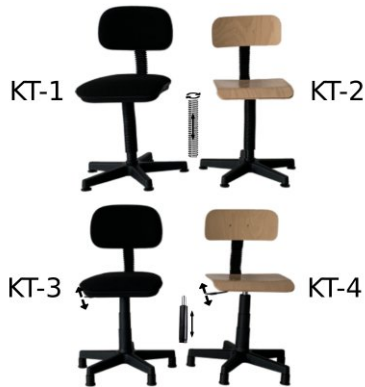

Stół, krzesło KT-3

Stół

- rozmiar: 40 x 26 cm / 15.74" x 10.23"
- rozmiar: 40 x 44 cm / 15.74" x 17.32"
- rozmiar: 60 cm / 23.62"
- rozmiar: 41-54 cm / 16.14" x 21.25"
- kolor: czarna
- materiał: metal

+48 697 530 240
 +48 61 876 89 46
 info@rexelpoland.com

00

metalowa podstawa (opcja tylko do krzeseł: KT-3, KT-4)
 metal base (optional only for chairs: KT-3, KT-4)
 металлическая крестовина (опция только для стульев: KT-3, KT-4)