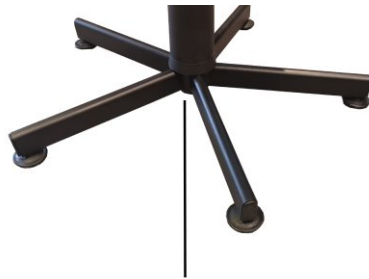

Stół, krzesło KT-3

Stół

- rozmiar: 40 x 26 cm / 15.74" x 10.23"
- rozmiar: 40 x 44 cm / 15.74" x 17.32"
- rozmiar: 60 cm / 23.62"
- rozmiar: 41-54 cm / 16.14" x 21.25"
- kolor: czarna
- materiał: metal

+48 697 530 240
 +48 61 876 89 46
 info@rexelpoland.com

00

metalowa podstawa (opcja tylko do krzeseł: KT-3, KT-4)
 metal base (optional only for chairs: KT-3, KT-4)
 металлическая крестовина (опция только для стульев: KT-3, KT-4)