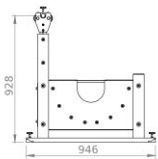

- -
- -
- -
- -
- -
- -

LS-1 / K
1800 70.86
800 31.49
120 264.5
1