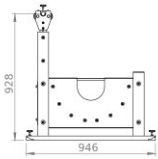

- -
- -
- -
- -
- -
- -

LS-1 / K
1800 70.86
800 31.49
120 264.5
1