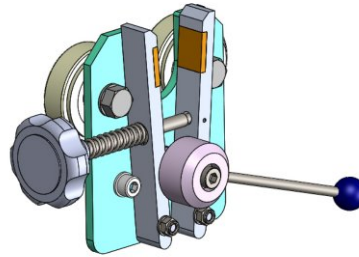

REXEL LS-1/K

REXEL LS-1 / K

REXEL

+48 697 530 240
+48 61 876 89 46
info@rexelpoland.com

- -
- -
- -
- -
- -
- -

REXEL

REXEL LS-1 / K
1800 70.86
800 31.49
120 264.5
1
REXEL