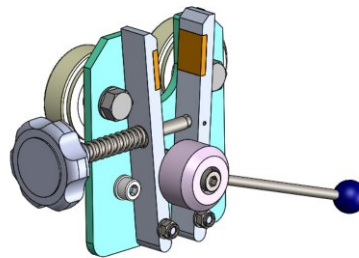

LS-1/K

LS-1 / K

+48 697 530 240
+48 61 876 89 46
info@rexelpoland.com

- -
- -
- -
- -
- -
- -

LS-1 / K
1800 70.86
800 31.49
120 264.5
1