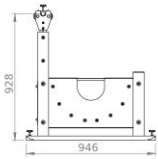

- -
- -
- -
- -
- -
- -

REXEL

REXEL LS-1 / K
1800 70.86
800 31.49
120 264.5
1
REXEL