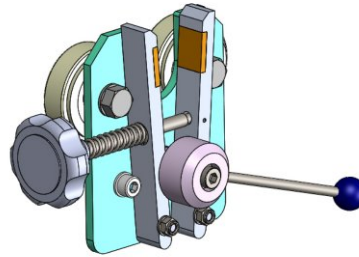

LS-1/K

LS-1 / K

+48 697 530 240
+48 61 876 89 46
info@rexelpoland.com

- -
- -
- -
- -
- -
- -

LS-1 / K
1800 70.86
800 31.49
120 264.5
1