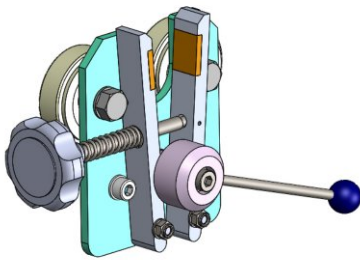

REXEL LS-1/W

REXEL LS-1 / W

REXEL

+48 697 530 240
+48 61 876 89 46
info@rexelpoland.com

- -
- -
- -
- -
- -
- -

REXEL

REXEL LS-1 / W
1800 70.86
700 27.55
60 132.27
1
REXEL