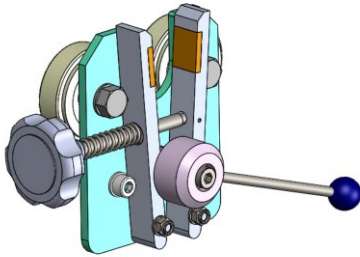

REXEL LS-1/W

REXEL LS-1 / W

REXEL

+48 697 530 240
+48 61 876 89 46
info@rexelpoland.com

- -
- -
- -
- -
- -
- -

REXEL

REXEL LS-1 / W
1800 70.86
700 27.55
60 132.27
1
REXEL