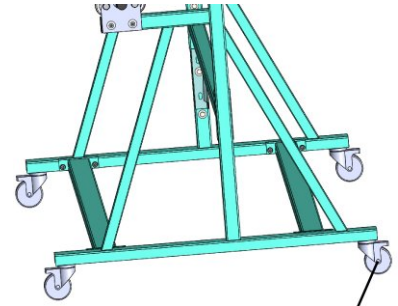

LS-3

LS-3

+48 697 530 240
+48 61 876 89 46
info@rexelpoland.com

- -
- -
- -
- -
- -
- -

LS-3
1800 70.86
500 19.68
30 66.13
3

kółka (opcja)
wheels (optional)
колеса (опция)