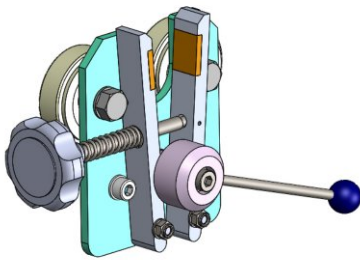

kółka (opcja)
wheels (optional)
колеса (опция)