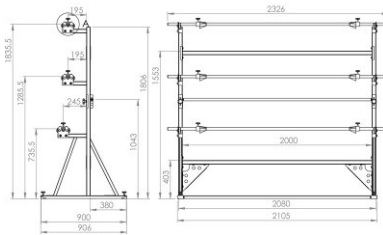

kółka (opcja)
wheels (optional)
колеса (опция)