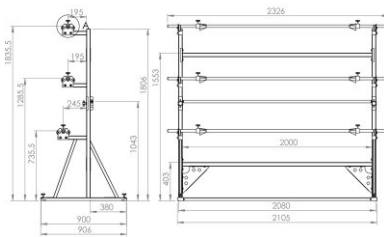

kółka (opcja)
wheels (optional)
колеса (опция)