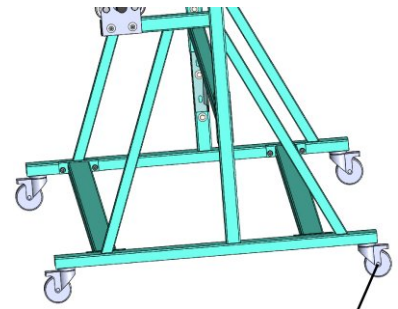

LS-3

LS-3

+48 697 530 240
+48 61 876 89 46
info@rexelpoland.com

- -
- -
- -
- -
- -
- -

LS-3
1800 70.86
500 19.68
30 66.13
3

kółka (opcja)
wheels (optional)
колеса (опция)