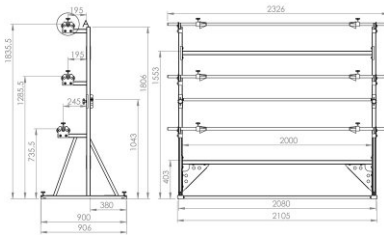

kółka (opcja)
wheels (optional)
колеса (опция)