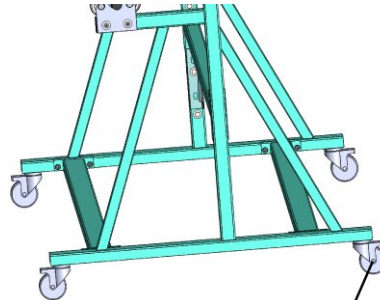

REXEL LS-5

REXEL LS-5

REXEL

+48 697 530 240
+48 61 876 89 46
info@rexelpoland.com

- -
- -
- -
- -
- -
- -

REXEL

REXEL LS-5
1800 70.86
400 15.74
30 66.13
5
REXEL