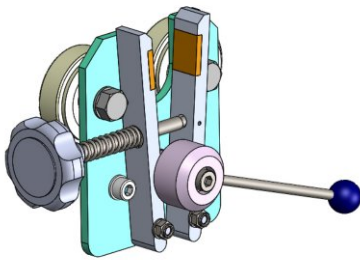

REXEL LS-5

REXEL LS-5

REXEL

+48 697 530 240
+48 61 876 89 46
info@rexelpoland.com

- -
- -
- -
- -
- -
- -

REXEL

REXEL LS-5
1800 70.86
400 15.74
30 66.13
5
REXEL