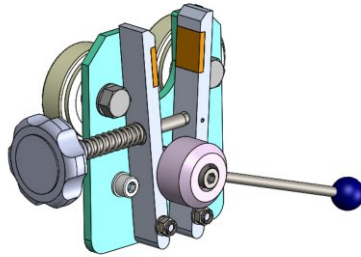

kółka (opcja)
wheels (optional)
колеса (опция)