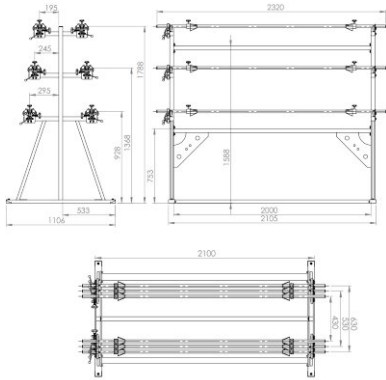

LS-6

LS-6

+48 697 530 240
+48 61 876 89 46
info@rexelpoland.com

- -
- -
- -
- -
- -
- -

LS-6
1800 70.86
400 15.74
30 66.13
6

kółka (opcja)
wheels (optional)
колеса (опция)