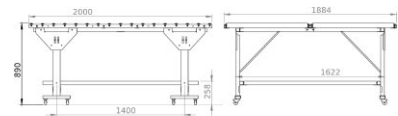

DOPRAVNÍK ROLLEŘŮ SK-3/ROL

SK-3 / ROL je místo stolních desek (bez motoru) vybaven kolečky. Válečky snižují tření povrchu, což znamená, že materiály lze pohybovat ručně a bez námahy. Další rozměry stolu na vyžádání.

+48 697 530 240
+48 61 876 89 46
info@rexelpoland.com

Skenování kódu