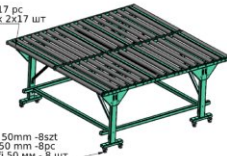

DOPRAVNÍK ROLLEŘŮ SK-3/ROL

SK-3 / ROL je místo stolních desek (bez motoru) vybaven kolečky. Válečky snižují tření povrchu, což znamená, že materiály lze pohybovat ručně a bez námahy. Další rozměry stolu na vyžádání.

+48 697 530 240
+48 61 876 89 46
info@rexelpoland.com

Skenování kódu