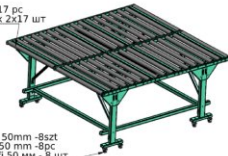

DOPRAVNÍK ROLLEŘŮ SK-3/ROL

SK-3 / ROL je místo stolních desek (bez motoru) vybaven kolečky. Válečky snižují tření povrchu, což znamená, že materiály lze pohybovat ručně a bez námahy. Další rozměry stolu na vyžádání.

+48 697 530 240
+48 61 876 89 46
info@rexelpoland.com

Skenování kódu