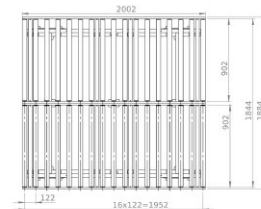

DOPRAVNÍK ROLLEŘŮ SK-3/ROL

SK-3 / ROL je místo stolních desek (bez motoru) vybaven kolečky. Válečky snižují tření povrchu, což znamená, že materiály lze pohybovat ručně a bez námahy. Další rozměry stolu na vyžádání.

+48 697 530 240
+48 61 876 89 46
info@rexelpoland.com

Skenování kódu