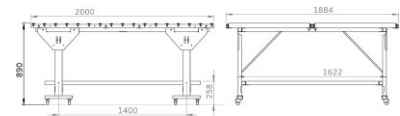

DOPRAVNÍK ROLLEŘŮ SK-3/ROL

SK-3 / ROL je místo stolních desek (bez motoru) vybaven kolečky. Válečky snižují tření povrchu, což znamená, že materiály lze pohybovat ručně a bez námahy. Další rozměry stolu na vyžádání.

+48 697 530 240
+48 61 876 89 46
info@rexelpoland.com

Skenování kódu