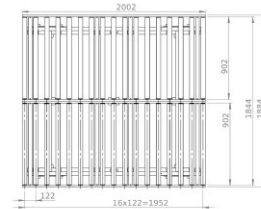

DOPRAVNÍK ROLLEŘŮ SK-3/ROL

SK-3 / ROL je místo stolních desek (bez motoru) vybaven kolečky. Válečky snižují tření povrchu, což znamená, že materiály lze pohybovat ručně a bez námahy. Další rozměry stolu na vyžádání.

+48 697 530 240
+48 61 876 89 46
info@rexelpoland.com

Skenování kódu