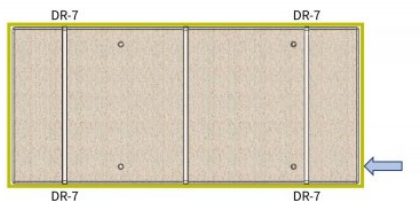

KRABICE DR-7

Krabice odpovídá stolům: ST-3/RB, ST-3/KRB, ST-3/HDKRB.

+48 697 530 240
+48 61 876 89 46
info@rexelpoland.com

Skenování kódu

← Przyłącze pneumatyczne / Pneumatic connection /
Пневмосоединение
□ Ramka bezpieczeństwa / Safety frame/ Рамка безопасности