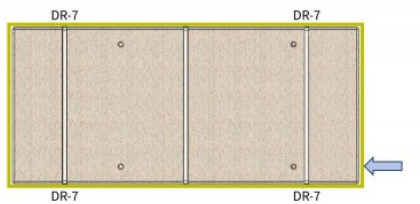

KRABICE DR-7

Krabice odpovídá stolům: ST-3/RB, ST-3/KRB, ST-3/HDKRB.

+48 697 530 240
+48 61 876 89 46
info@rexelpoland.com

Skenování kódu

← Przyłącze pneumatyczne / Pneumatic connection /
Пневмосоединение