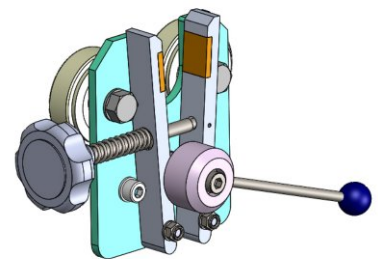

## STOJAN DLE ROLE LS-1/K

Stojan dle role LS-1/K s košíkem je určen pro jednu roli.

Specifikace:

Model: LS-1/K

Maximální šířka role: 1800 mm (70.86")

Maximální průměr role: 800 mm (31.49")

Maximální hmotnost role: 120 kg (264.5 lbs)

Maximální počet rolí: 1

System blokování role: ano

+48 697 530 240  
+48 61 876 89 46  
info@rexelpoland.com

Skenování kódu

hamulec (opcja)  
break (optional)  
тормоз (опция)