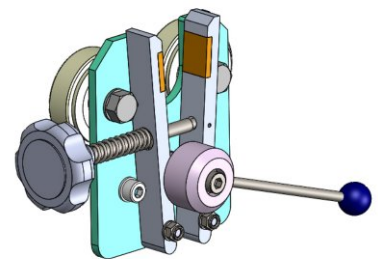

STOJAN DLE ROLE LS-1/K

Stojan dle role LS-1/K s košíkem je určen pro jednu roli.

Specifikace:

Model: LS-1/K

Maximální šířka role: 1800 mm (70.86")

Maximální průměr role: 800 mm (31.49")

Maximální hmotnost role: 120 kg (264.5 lbs)

Maximální počet rolí: 1

System blokování role: ano

+48 697 530 240
+48 61 876 89 46
info@rexelpoland.com

Skenování kódu

hamulec (opcja)
break (optional)
тормоз (опция)