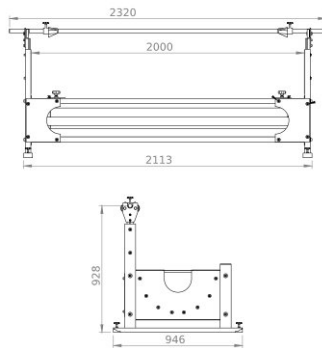

STOJAN DLE ROLE LS-1/K

Stojan dle role LS-1/K s košíkem je určen pro jednu roli.

Specifikace:

Model: LS-1/K

Maximální šířka role: 1800 mm (70.86")

Maximální průměr role: 800 mm (31.49")

Maximální hmotnost role: 120 kg (264.5 lbs)

Maximální počet rolí: 1

System blokování role: ano

+48 697 530 240
+48 61 876 89 46
info@rexelpoland.com

Skenování kódu

hamulec (opcja)
break (optional)
тормоз (опция)