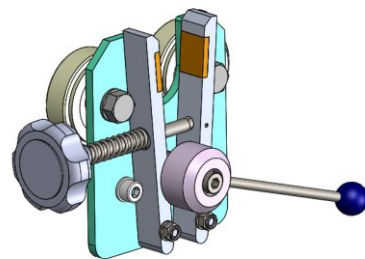

STOJAN DLE ROLE LS-1/W

Stojan dle role LS-1/W je určen pro jednu roli.

Specifikace:

Model: LS-1/W

Maximální šířka role: 1800 mm (70.86")

Maximální průměr role: 700 mm (27.55")

Maximální hmotnost role: 60 kg (132.27 lbs)

Maximální počet rolí: 1

Systém blokování role (opce): ano

+48 697 530 240
+48 61 876 89 46
info@rexelpoland.com

Skenování kódu