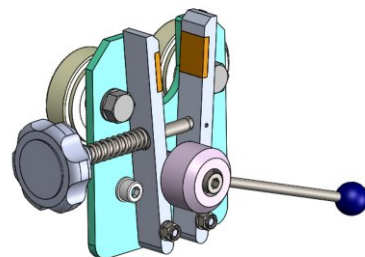

STOJAN DLE ROLE LS-1/W

Stojan dle role LS-1/W je určen pro jednu roli.

Specifikace:

Model: LS-1/W

Maximální šířka role: 1800 mm (70.86")

Maximální průměr role: 700 mm (27.55")

Maximální hmotnost role: 60 kg (132.27 lbs)

Maximální počet rolí: 1

System blokování role (opce): ano

+48 697 530 240
+48 61 876 89 46
info@rexelpoland.com

Skenování kódu