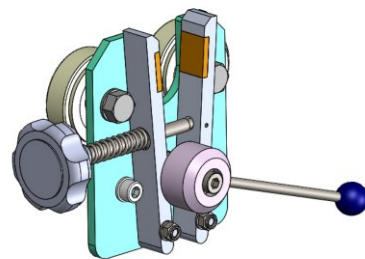

STOJAN DLE ROLE LS-1/W

Stojan dle role LS-1/W je určen pro jednu roli.

Specifikace:

Model: LS-1/W

Maximální šířka role: 1800 mm (70.86")

Maximální průměr role: 700 mm (27.55")

Maximální hmotnost role: 60 kg (132.27 lbs)

Maximální počet rolí: 1

System blokování role (opce): ano

+48 697 530 240
+48 61 876 89 46
info@rexelpoland.com

Skenování kódu