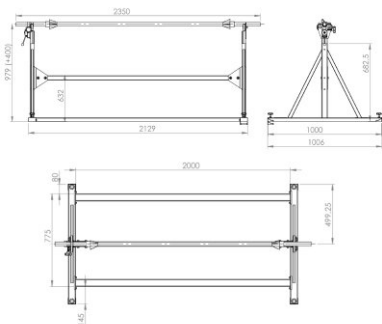

STOJAN DLE ROLE LS-1/W

Stojan dle role LS-1/W je určen pro jednu roli.

Specifikace:

Model: LS-1/W

Maximální šířka role: 1800 mm (70.86")

Maximální průměr role: 700 mm (27.55")

Maximální hmotnost role: 60 kg (132.27 lbs)

Maximální počet rolí: 1

System blokování role (opce): ano

+48 697 530 240
+48 61 876 89 46
info@rexelpoland.com

Skenování kódu