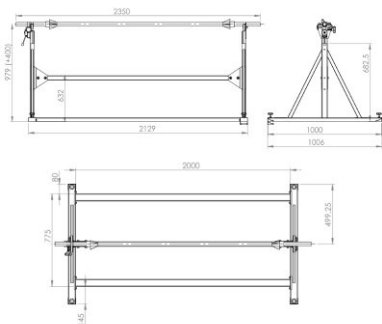

STOJAN DLE ROLE LS-1/W

Stojan dle role LS-1/W je určen pro jednu roli.

Specifikace:

Model: LS-1/W

Maximální šířka role: 1800 mm (70.86")

Maximální průměr role: 700 mm (27.55")

Maximální hmotnost role: 60 kg (132.27 lbs)

Maximální počet rolí: 1

Systém blokování role (opce): ano

+48 697 530 240
+48 61 876 89 46
info@rexelpoland.com

Skenování kódu