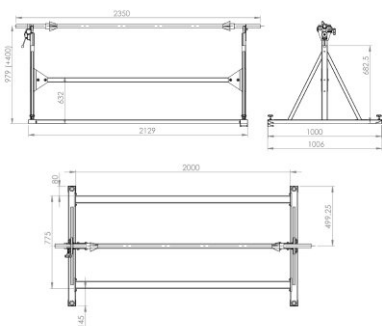

STOJAN DLE ROLE LS-1/W

Stojan dle role LS-1/W je určen pro jednu roli.

Specifikace:

Model: LS-1/W

Maximální šířka role: 1800 mm (70.86")

Maximální průměr role: 700 mm (27.55")

Maximální hmotnost role: 60 kg (132.27 lbs)

Maximální počet rolí: 1

System blokování role (opce): ano

+48 697 530 240
+48 61 876 89 46
info@rexelpoland.com

Skenování kódu