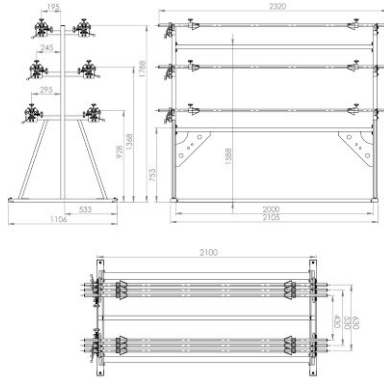

STOJAN DLE ROLE LS-6

Stojan dle role LS-6 je určen pro šest rolí.

Specifikace:

Model: LS-6

Maximální šířka role: 1800 mm (70.86")

Maximální průměr role: 400 mm (15.74")

Maximální hmotnost role: 30 kg (66.13 lbs)

Maximální počet rolí: 6

Systém blokování role (opce): ano

+48 697 530 240
+48 61 876 89 46
info@rexelpoland.com

Skenování kódu

hamulec (opcja)
break (optional)
тормоз (опция)