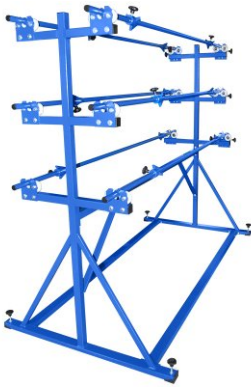

hamulec (opcja)
break (optional)
тормоз (опция)