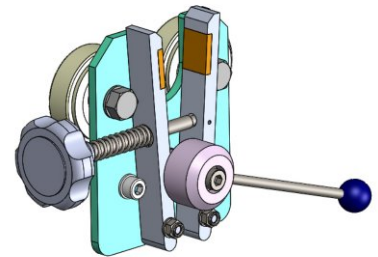

hamulec (opcja)
break (optional)
тормоз (опция)