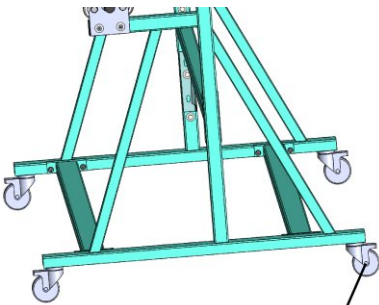

STOJAN DLE ROLE LS-6

Stojan dle role LS-6 je určen pro šest rolí.

Specifikace:

Model: LS-6

Maximální šířka role: 1800 mm (70.86")

Maximální průměr role: 400 mm (15.74")

Maximální hmotnost role: 30 kg (66.13 lbs)

Maximální počet rolí: 6

Systém blokování role (opce): ano

+48 697 530 240
+48 61 876 89 46
info@rexelpoland.com

Skenování kódu

hamulec (opcja)
break (optional)
тормоз (опция)