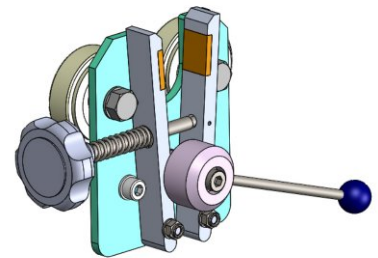

Stoffrollenständer LS-6

Das Stoffrollengestell LS-6 ist für sechs Rollen ausgelegt.

Hauptmerkmale:

- Universalrollenständer für die Lagerung oder Zuführung von Stoffrollen.
- Rahmen aus geschlossenen Stahlprofilen und pulverbeschichteten Rohren.
- Röhrchen mit speziellen Kegeln, die blockiert werden können, um die Rolle zu fixieren.
- Die Rohre sind in speziellen Schlitzen zwischen den Rädern gelagert.
- (Optional) Spezielles Bremsssystem, um ein Abwickeln der Warenrollen zu verhindern.
- Nicht-Standard-Rollregale sind auf Anfrage erhältlich.

Spezifikationen:

Modell: LS-6

Maximale Rollenbreite: 1800 mm

Maximaler Rollendurchmesser: 400 mm

Maximales Rollengewicht: 30 kg

Maximale Rollenmenge: 6

Rollenbremssystem (optional): Ja

+48 697 530 240
+48 61 876 89 46
info@rexelpoland.com

QR-Code