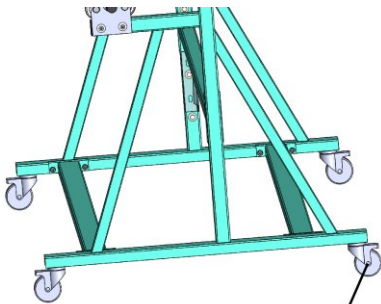

Stoffrollenständer LS-6

Das Stoffrollengestell LS-6 ist für sechs Rollen ausgelegt.

Hauptmerkmale:

- Universalrollenständer für die Lagerung oder Zuführung von Stoffrollen.
- Rahmen aus geschlossenen Stahlprofilen und pulverbeschichteten Rohren.
- Röhrchen mit speziellen Kegeln, die blockiert werden können, um die Rolle zu fixieren.
- Die Rohre sind in speziellen Schlitzen zwischen den Rädern gelagert.
- (Optional) Spezielles Bremsssystem, um ein Abwickeln der Warenrollen zu verhindern.
- Nicht-Standard-Rollregale sind auf Anfrage erhältlich.

Spezifikationen:

Modell: LS-6

Maximale Rollenbreite: 1800 mm

Maximaler Rollendurchmesser: 400 mm

Maximales Rollengewicht: 30 kg

Maximale Rollenmenge: 6

Rollenbremssystem (optional): Ja

+48 697 530 240
+48 61 876 89 46
info@rexelpoland.com

QR-Code