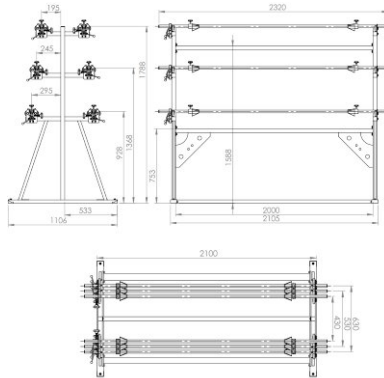

Stoffrollenständer LS-6

Das Stoffrollengestell LS-6 ist für sechs Rollen ausgelegt.

Hauptmerkmale:

- Universalrollenständer für die Lagerung oder Zuführung von Stoffrollen.
- Rahmen aus geschlossenen Stahlprofilen und pulverbeschichteten Rohren.
- Röhrchen mit speziellen Kegeln, die blockiert werden können, um die Rolle zu fixieren.
- Die Rohre sind in speziellen Schlitzen zwischen den Rädern gelagert.
- (Optional) Spezielles Bremsssystem, um ein Abwickeln der Warenrollen zu verhindern.
- Nicht-Standard-Rollregale sind auf Anfrage erhältlich.

Spezifikationen:

Modell: LS-6

Maximale Rollenbreite: 1800 mm

Maximaler Rollendurchmesser: 400 mm

Maximales Rollengewicht: 30 kg

Maximale Rollenmenge: 6

Rollenbremssystem (optional): Ja

+48 697 530 240
+48 61 876 89 46
info@rexelpoland.com

QR-Code