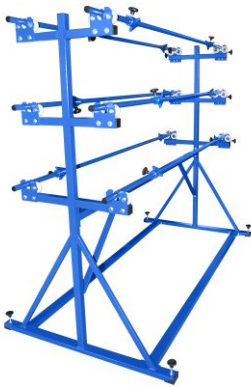

Stoffrollenständer LS-6

Das Stoffrollengestell LS-6 ist für sechs Rollen ausgelegt.

Hauptmerkmale:

- Universalrollenständer für die Lagerung oder Zuführung von Stoffrollen.
- Rahmen aus geschlossenen Stahlprofilen und pulverbeschichteten Rohren.
- Röhrchen mit speziellen Kegeln, die blockiert werden können, um die Rolle zu fixieren.
- Die Rohre sind in speziellen Schlitzen zwischen den Rädern gelagert.
- (Optional) Spezielles Bremsssystem, um ein Abwickeln der Warenrollen zu verhindern.
- Nicht-Standard-Rollregale sind auf Anfrage erhältlich.

Spezifikationen:

Modell: LS-6

Maximale Rollenbreite: 1800 mm

Maximaler Rollendurchmesser: 400 mm

Maximales Rollengewicht: 30 kg

Maximale Rollenmenge: 6

Rollenbremssystem (optional): Ja

+48 697 530 240
+48 61 876 89 46
info@rexelpoland.com

QR-Code