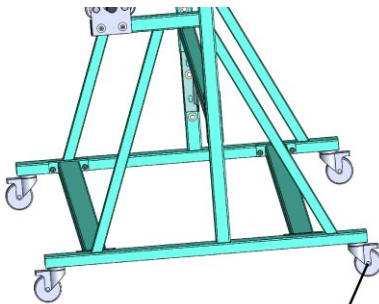

Stoffrollenständer LS-6

Das Stoffrollengestell LS-6 ist für sechs Rollen ausgelegt.

Hauptmerkmale:

- Universalrollenständer für die Lagerung oder Zuführung von Stoffrollen.
- Rahmen aus geschlossenen Stahlprofilen und pulverbeschichteten Rohren.
- Röhrchen mit speziellen Kegeln, die blockiert werden können, um die Rolle zu fixieren.
- Die Rohre sind in speziellen Schlitzen zwischen den Rädern gelagert.
- (Optional) Spezielles Bremsssystem, um ein Abwickeln der Warenrollen zu verhindern.
- Nicht-Standard-Rollregale sind auf Anfrage erhältlich.

Spezifikationen:

Modell: LS-6

Maximale Rollenbreite: 1800 mm

Maximaler Rollendurchmesser: 400 mm

Maximales Rollengewicht: 30 kg

Maximale Rollenmenge: 6

Rollenbremssystem (optional): Ja

+48 697 530 240
+48 61 876 89 46
info@rexelpoland.com

QR-Code