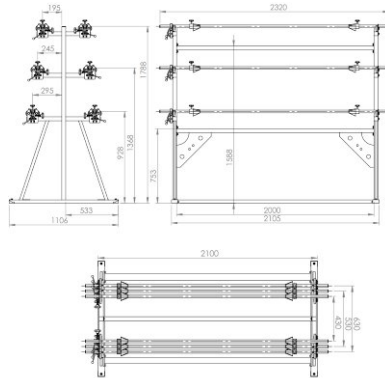

Stoffrollenständer LS-6

Das Stoffrollengestell LS-6 ist für sechs Rollen ausgelegt.

Hauptmerkmale:

- Universalrollenständer für die Lagerung oder Zuführung von Stoffrollen.
- Rahmen aus geschlossenen Stahlprofilen und pulverbeschichteten Rohren.
- Röhrchen mit speziellen Kegeln, die blockiert werden können, um die Rolle zu fixieren.
- Die Rohre sind in speziellen Schlitzen zwischen den Rädern gelagert.
- (Optional) Spezielles Bremsssystem, um ein Abwickeln der Warenrollen zu verhindern.
- Nicht-Standard-Rollregale sind auf Anfrage erhältlich.

Spezifikationen:

Modell: LS-6

Maximale Rollenbreite: 1800 mm

Maximaler Rollendurchmesser: 400 mm

Maximales Rollengewicht: 30 kg

Maximale Rollenmenge: 6

Rollenbremssystem (optional): Ja

+48 697 530 240
+48 61 876 89 46
info@rexelpoland.com

QR-Code