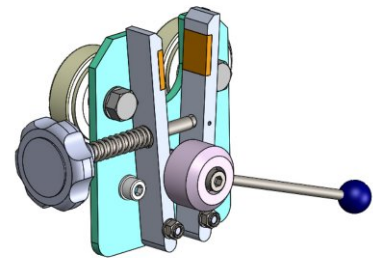

Stoffrollenständer LS-1/W

Das Stoffrollengestell LS-1/W ist für eine Rolle ausgelegt.

Hauptmerkmale:

- Universalrollenständer für die Lagerung oder Zuführung von Stoffrollen.
- Rahmen aus geschlossenen Stahlprofilen und pulverbeschichteten Rohren.
- Röhrchen mit speziellen Kegeln, die blockiert werden können, um die Rolle zu fixieren.
- Die Rohre sind in speziellen Schlitzen zwischen den Rädern gelagert.
- (Optional) Spezielles Bremsssystem, um ein Abwickeln der Warenrollen zu verhindern.
- Nicht-Standard-Rollregale sind auf Anfrage erhältlich.

Spezifikationen:

Modell: LS-1 / W

Maximale Rollenbreite: 1800 mm

Maximaler Rollendurchmesser: 700 mm

Maximales Rollengewicht: 60 kg

Maximale Rollenmenge: 1

Rollenbremssystem (optional): Ja

+48 697 530 240
+48 61 876 89 46
info@rexelpoland.com

QR-Code