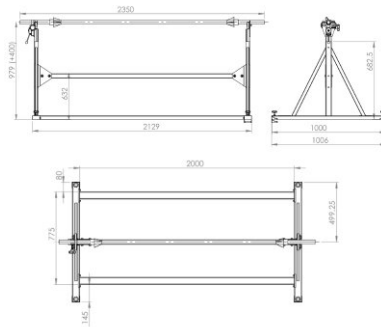

Stoffrollenständer LS-1/W

Das Stoffrollengestell LS-1/W ist für eine Rolle ausgelegt.

Hauptmerkmale:

- Universalrollenständer für die Lagerung oder Zuführung von Stoffrollen.
- Rahmen aus geschlossenen Stahlprofilen und pulverbeschichteten Rohren.
- Röhrchen mit speziellen Kegeln, die blockiert werden können, um die Rolle zu fixieren.
- Die Rohre sind in speziellen Schlitzen zwischen den Rädern gelagert.
- (Optional) Spezielles Bremsssystem, um ein Abwickeln der Warenrollen zu verhindern.
- Nicht-Standard-Rollregale sind auf Anfrage erhältlich.

Spezifikationen:

Modell: LS-1 / W

Maximale Rollenbreite: 1800 mm

Maximaler Rollendurchmesser: 700 mm

Maximales Rollengewicht: 60 kg

Maximale Rollenmenge: 1

Rollenbremssystem (optional): Ja

+48 697 530 240
+48 61 876 89 46
info@rexelpoland.com

QR-Code