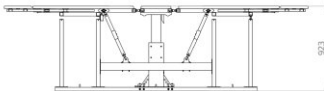

HUBARBEITSTISCH SDM-200

Hauptmerkmale:

- Der Tisch verfügt über eine Schmetterlingsklappfunktion, mit der gepolsterte Elemente umgedreht werden können.
- Sicherheitssystem verhindert das Herunterfallen der Tischplatte bei einem Stromausfall.
- Fernbedienung (am Kabel).
- Teppichbedeckte Tischplatte (Option).
- Möglichkeit zur Montage zusätzlicher Tischplatten (Option).

+48 697 530 240
+48 61 876 89 46
info@rexelpoland.com

QR-Code

Spezifikationen:

- Tischabmessung: 2700 x 2000 mm
- Mittlere Tischhöhe in unterer Position: 580 mm
- Mittlere Tischhöhe in oberer Position: 920 mm
- Motorleistung: 1,1 kW
- Maximale Kapazität: 200 kg
- Spannung: 220 V.

250 мм дополнительная столешница (опция)

-3294