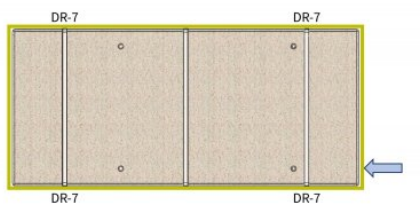

SCHUBLADE DR-7

Schublade ist geeignet für Hubtische: ST-3/RB, ST-3/KRB, ST-3/HDKRB.

+48 697 530 240
+48 61 876 89 46
info@rexelpoland.com

QR-Code

← Przyłącze pneumatyczne / Pneumatic connection /
Пневмосоединение