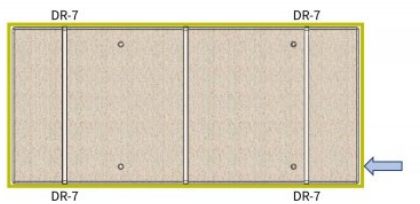

SCHUBLADE DR-7

Schublade ist geeignet für Hubtische: ST-3/RB, ST-3/KRB, ST-3/HDKRB.

+48 697 530 240
+48 61 876 89 46
info@rexelpoland.com

QR-Code

← Przyłącze pneumatyczne / Pneumatic connection /
Пневмосоединение
□ Ramka bezpieczeństwa / Safety frame/ Рамка безопасности