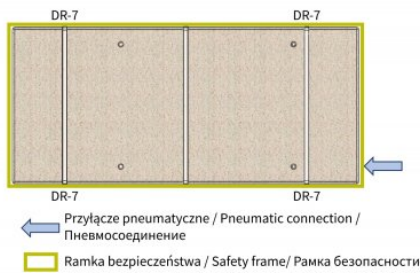

SCHUBLADE DR-7

Schublade ist geeignet für Hubtische: ST-3/RB, ST-3/KRB, ST-3/HDKRB.

+48 697 530 240
+48 61 876 89 46
info@rexelpoland.com

QR-Code

← Przyłącze pneumatyczne / Pneumatic connection /
Пневмосоединение
□ Ramka bezpieczeństwa / Safety frame/ Рамка безопасности