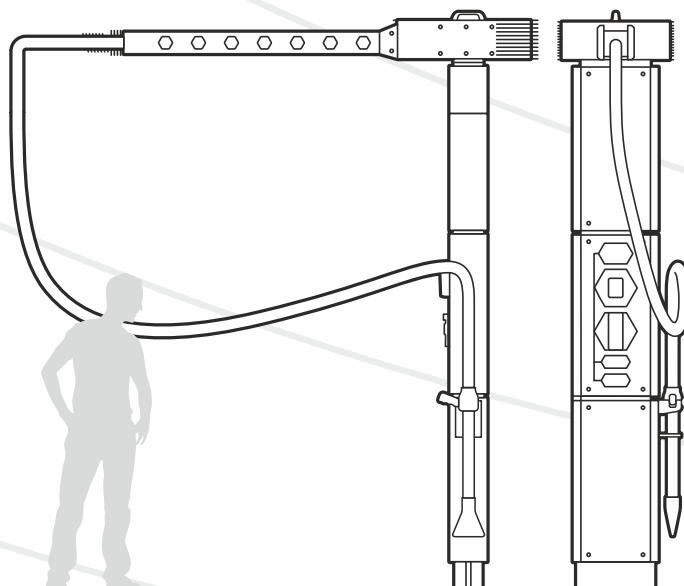

FUKA

INNOWACJA I PRZEWAGA

Fuka to nowoczesne rozwiązanie, które odróżnia Twoją myjnię od innych i przekłada się na znaczące **zwiększenie obrotów**.

wysokość
3115 mm

szerokość
467 mm

długość
2887 mm

01

Programowalny **zamek Masterkey** umożliwia proste i bezpieczne zarządzanie urządzeniem, minimalizując ryzyko nieautoryzowanego dostępu.

02

Ergonomiczna konstrukcja nasadki w połączeniu z elastycznym, zabezpieczonym membraną wężem, zapewnia **łatwość i precyzyjność obsługi**, podnosi efektywność suszenia i **zabezpiecza przed zarysowaniami**.