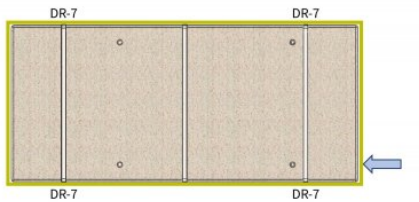

# DRAWER DR-7

Drawer is suitable for lift tables: ST-3/RB, ST-3/KRB, ST-3/HDKRB.

+48 697 530 240  
+48 61 876 89 46  
info@rexelpoland.com

Scan the code

← Przyłącze pneumatyczne / Pneumatic connection /  
Пневмосоединение  
□ Ramka bezpieczeństwa / Safety frame/ Рамка безопасности