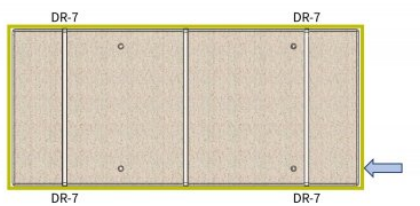

## DRAWER DR-7

Drawer is suitable for lift tables: ST-3/RB, ST-3/KRB, ST-3/HDKRB.

+48 697 530 240  
+48 61 876 89 46  
info@rexelpoland.com

Scan the code

← Przyłącze pneumatyczne / Pneumatic connection /  
Пневмосоединение  
□ Ramka bezpieczeństwa / Safety frame/ Рамка безопасности