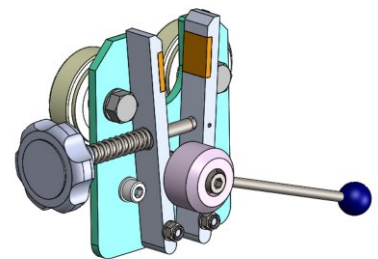

BASTIDOR DE ROLLOS LS-1/K

Bastidor de rollos LS-1/K con la cesta para un rollo.

Especificaciones:

Modelo: LS-1/K

Anchura máxima de rollo: 1800 mm (70.86")

Diámetro máximo de rollo: 800 mm (31.49")

Peso máximo de rollo: 120 kg (264.5 lbs)

Cantidad máxima de rollos: 1

Sistema de bloqueo de rollo: Sí

+48 697 530 240
+48 61 876 89 46
info@rexelpoland.com

Escanear el código

hamulec (opcja)
break (optional)
тормоз (опция)