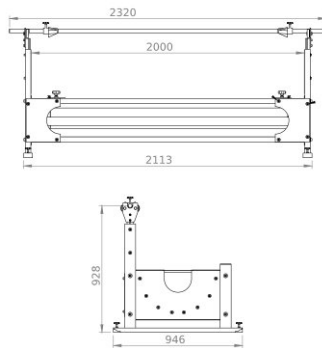

BASTIDOR DE ROLLOS LS-1/K

Bastidor de rollos LS-1/K con la cesta para un rollo.

Especificaciones:

Modelo: LS-1/K

Anchura máxima de rollo: 1800 mm (70.86")

Diámetro máximo de rollo: 800 mm (31.49")

Peso máximo de rollo: 120 kg (264.5 lbs)

Cantidad máxima de rollos: 1

Sistema de bloqueo de rollo: Sí

+48 697 530 240
+48 61 876 89 46
info@rexelpoland.com

Escanear el código

hamulec (opcja)
break (optional)
тормоз (опция)