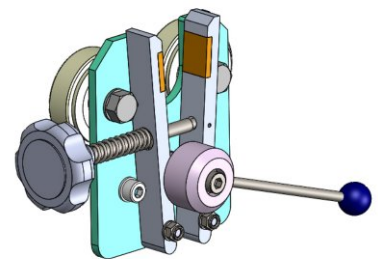

# BASTIDOR DE ROLLOS LS-1/K

**Bastidor de rollos LS-1/K con la cesta para un rollo.**

Especificaciones:

Modelo: LS-1/K

Anchura máxima de rollo: 1800 mm (70.86")

Diámetro máximo de rollo: 800 mm (31.49")

Peso máximo de rollo: 120 kg (264.5 lbs)

Cantidad máxima de rollos: 1

Sistema de bloqueo de rollo: Sí

+48 697 530 240  
+48 61 876 89 46  
info@rexelpoland.com

Escanear el código

hamulec (opcja)  
break (optional)  
тормоз (опция)