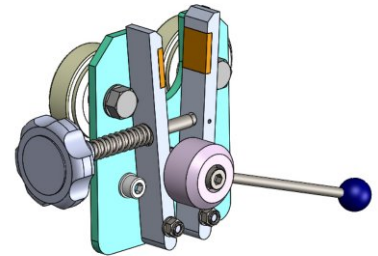

BASTIDOR DE ROLLOS LS-1/W

Bastidor de rollos LS-1/W para un rollo.

Especificaciones:

+48 697 530 240
+48 61 876 89 46
info@rexelpoland.com

Modelo: LS-1/W

Anchura máxima de rollo: 1800 mm (70.86")

Diámetro máximo de rollo: 700 mm (27.55")

Peso máximo de rollo: 60 kg (132.27 lbs)

Cantidad máxima de rollos: 1

Sistema de bloqueo de rollo (opcional): sí

Escanear el código

hamulec (opcja)
break (optional)
тормоз (опция)