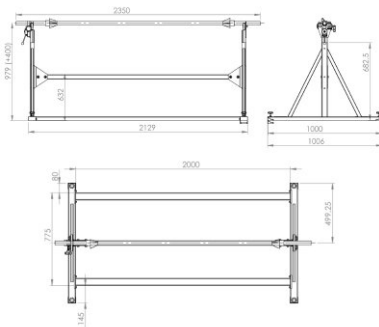

BASTIDOR DE ROLLOS LS-1/W

Bastidor de rollos LS-1/W para un rollo.

Especificaciones:

+48 697 530 240
+48 61 876 89 46
info@rexelpoland.com

Modelo: LS-1/W

Anchura máxima de rollo: 1800 mm (70.86")

Diámetro máximo de rollo: 700 mm (27.55")

Peso máximo de rollo: 60 kg (132.27 lbs)

Cantidad máxima de rollos: 1

Sistema de bloqueo de rollo (opcional): sí

Escanear el código

hamulec (opcja)
break (optional)
тормоз (опция)