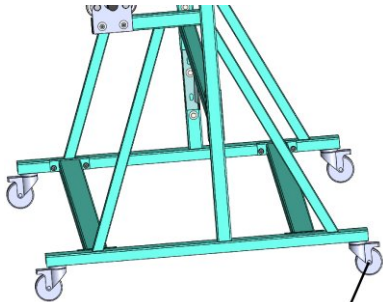

BASTIDOR DE ROLLOS LS-3

Bastidor de rollos LS-3 para tres rollos.

Especificaciones:

+48 697 530 240
+48 61 876 89 46
info@rexelpoland.com

Modelo: LS-3

Escanear el código

Anchura máxima de rollo: 1800 mm (70.86")

Diámetro máximo de rollo: 500 mm (19.68")

Peso máximo de rollo: 30 kg (66.13 lbs)

Cantidad máxima de rollos: 3

Sistema de bloqueo de rollo (opcional): sí

hamulec (opcja)
break (optional)
тормоз (опция)