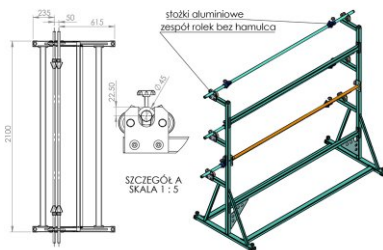

BASTIDOR DE ROLLOS LS-3

Bastidor de rollos LS-3 para tres rollos.

Especificaciones:

+48 697 530 240
+48 61 876 89 46
info@rexelpoland.com

Modelo: LS-3

Escanear el código

Anchura máxima de rollo: 1800 mm (70.86")

Diámetro máximo de rollo: 500 mm (19.68")

Peso máximo de rollo: 30 kg (66.13 lbs)

Cantidad máxima de rollos: 3

Sistema de bloqueo de rollo (opcional): sí

hamulec (opcja)
break (optional)
тормоз (опция)