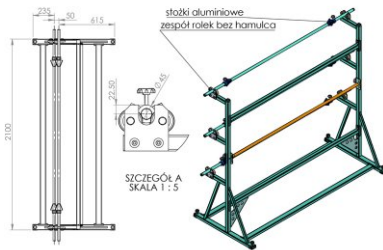

BASTIDOR DE ROLLOS LS-3

Bastidor de rollos LS-3 para tres rollos.

Especificaciones:

+48 697 530 240
+48 61 876 89 46
info@rexelpoland.com

Modelo: LS-3

Escanear el código

Anchura máxima de rollo: 1800 mm (70.86")

Diámetro máximo de rollo: 500 mm (19.68")

Peso máximo de rollo: 30 kg (66.13 lbs)

Cantidad máxima de rollos: 3

Sistema de bloqueo de rollo (opcional): sí

hamulec (opcja)
break (optional)
тормоз (опция)