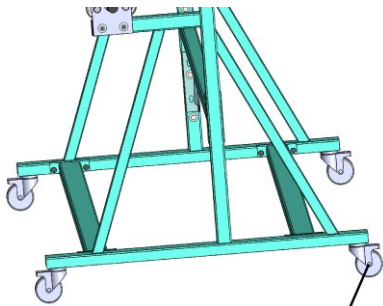

BASTIDOR DE ROLLOS LS-3

Bastidor de rollos LS-3 para tres rollos.

Especificaciones:

+48 697 530 240
+48 61 876 89 46
info@rexelpoland.com

Modelo: LS-3

Escanear el código

Anchura máxima de rollo: 1800 mm (70.86")

Diámetro máximo de rollo: 500 mm (19.68")

Peso máximo de rollo: 30 kg (66.13 lbs)

Cantidad máxima de rollos: 3

Sistema de bloqueo de rollo (opcional): sí

hamulec (opcja)
break (optional)
тормоз (опция)