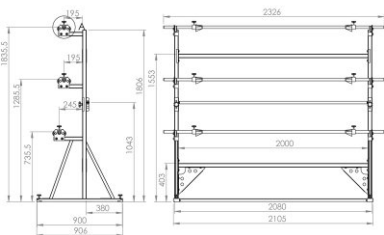

BASTIDOR DE ROLLOS LS-3

Bastidor de rollos LS-3 para tres rollos.

Especificaciones:

+48 697 530 240
+48 61 876 89 46
info@rexelpoland.com

Modelo: LS-3

Escanear el código

Anchura máxima de rollo: 1800 mm (70.86")

Diámetro máximo de rollo: 500 mm (19.68")

Peso máximo de rollo: 30 kg (66.13 lbs)

Cantidad máxima de rollos: 3

Sistema de bloqueo de rollo (opcional): sí

hamulec (opcja)
break (optional)
тормоз (опция)