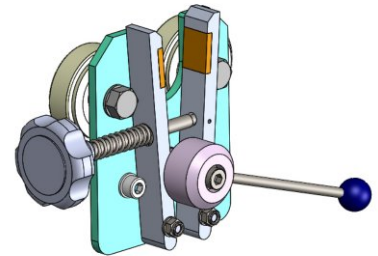

BASTIDOR DE ROLLOS LS-3

Bastidor de rollos LS-3 para tres rollos.

Especificaciones:

+48 697 530 240
+48 61 876 89 46
info@rexelpoland.com

Modelo: LS-3

Escanear el código

Anchura máxima de rollo: 1800 mm (70.86")

Diámetro máximo de rollo: 500 mm (19.68")

Peso máximo de rollo: 30 kg (66.13 lbs)

Cantidad máxima de rollos: 3

Sistema de bloqueo de rollo (opcional): sí

hamulec (opcja)
break (optional)
тормоз (опция)