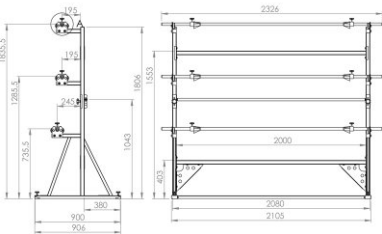

BASTIDOR DE ROLLOS LS-3

Bastidor de rollos LS-3 para tres rollos.

Especificaciones:

+48 697 530 240
+48 61 876 89 46
info@rexelpoland.com

Modelo: LS-3

Escanear el código

Anchura máxima de rollo: 1800 mm (70.86")

Diámetro máximo de rollo: 500 mm (19.68")

Peso máximo de rollo: 30 kg (66.13 lbs)

Cantidad máxima de rollos: 3

Sistema de bloqueo de rollo (opcional): sí

hamulec (opcja)
break (optional)
тормоз (опция)