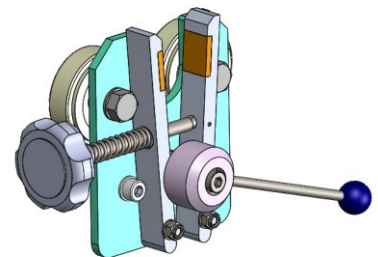

BASTIDOR DE ROLLOS LS-3

Bastidor de rollos LS-3 para tres rollos.

Especificaciones:

+48 697 530 240
+48 61 876 89 46
info@rexelpoland.com

Modelo: LS-3

Escanear el código

Anchura máxima de rollo: 1800 mm (70.86")

Diámetro máximo de rollo: 500 mm (19.68")

Peso máximo de rollo: 30 kg (66.13 lbs)

Cantidad máxima de rollos: 3

Sistema de bloqueo de rollo (opcional): sí

hamulec (opcja)
break (optional)
тормоз (опция)