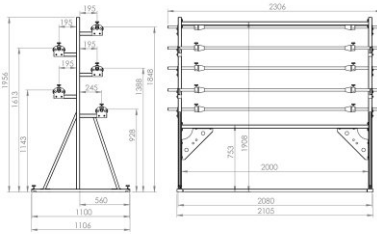

BASTIDOR DE ROLLOS LS-5

Bastidor de rollos LS-5 para cinco rollos.

Especificaciones:

Modelo: LS-5

Anchura máxima de rollo: 1800 mm (70.86")

Diámetro máximo de rollo: 400 mm (15.74")

Peso máximo de rollo: 30 kg (66.13 lbs)

Cantidad máxima de rollos: 5

Sistema de bloqueo de rollo (opcional): sí

+48 697 530 240
+48 61 876 89 46
info@rexelpoland.com

Escanear el código