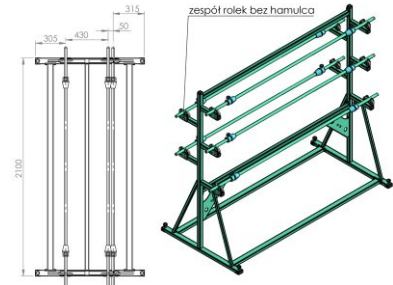

BASTIDOR DE ROLLOS LS-5

Bastidor de rollos LS-5 para cinco rollos.

Especificaciones:

Modelo: LS-5

Anchura máxima de rollo: 1800 mm (70.86")

Diámetro máximo de rollo: 400 mm (15.74")

Peso máximo de rollo: 30 kg (66.13 lbs)

Cantidad máxima de rollos: 5

Sistema de bloqueo de rollo (opcional): sí

+48 697 530 240
+48 61 876 89 46
info@rexelpoland.com

Escanear el código