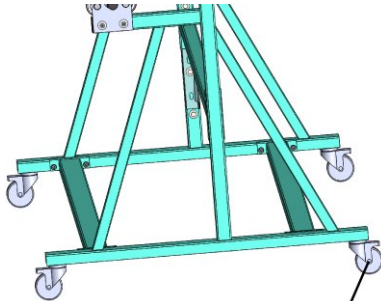

BASTIDOR DE ROLLOS LS-5

Bastidor de rollos LS-5 para cinco rollos.

Especificaciones:

Modelo: LS-5

Anchura máxima de rollo: 1800 mm (70.86")

Diámetro máximo de rollo: 400 mm (15.74")

Peso máximo de rollo: 30 kg (66.13 lbs)

Cantidad máxima de rollos: 5

Sistema de bloqueo de rollo (opcional): sí

+48 697 530 240
+48 61 876 89 46
info@rexelpoland.com

Escanear el código