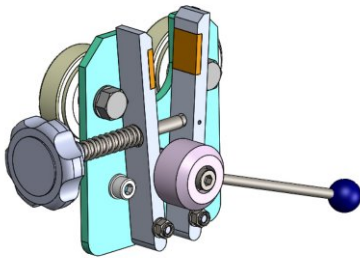

BASTIDOR DE ROLLOS LS-5

Bastidor de rollos LS-5 para cinco rollos.

Especificaciones:

Modelo: LS-5

Anchura máxima de rollo: 1800 mm (70.86")

Diámetro máximo de rollo: 400 mm (15.74")

Peso máximo de rollo: 30 kg (66.13 lbs)

Cantidad máxima de rollos: 5

Sistema de bloqueo de rollo (opcional): sí

+48 697 530 240
+48 61 876 89 46
info@rexelpoland.com

Escanear el código