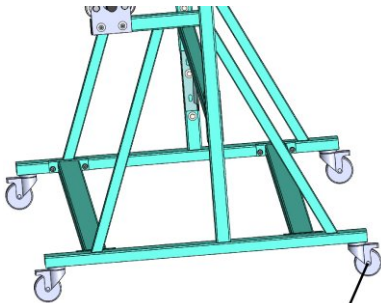

BASTIDOR DE ROLLOS LS-6

Bastidor de rollos LS-6 para seis rollos.

Especificaciones:

Modelo: LS-6

Anchura máxima de rollo: 1800 mm (70.86")

Diámetro máximo de rollo: 400 mm (15.74")

Peso máximo de rollo: 30 kg (66.13 lbs)

Cantidad máxima de rollos: 6

Sistema de bloqueo de rollo (opcional): sí

+48 697 530 240
+48 61 876 89 46
info@rexelpoland.com

Escanear el código

hamulec (opcja)
break (optional)
тормоз (опция)

kółka (opcja)
wheels (optional)
колеса (опция)