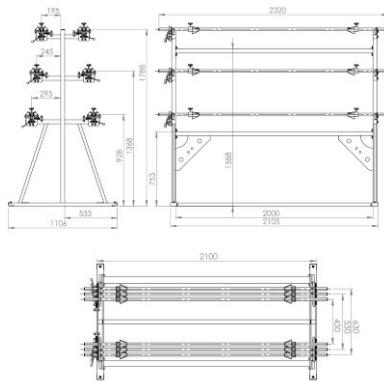

BASTIDOR DE ROLLOS LS-6

Bastidor de rollos LS-6 para seis rollos.

Especificaciones:

Modelo: LS-6

Anchura máxima de rollo: 1800 mm (70.86")

Diámetro máximo de rollo: 400 mm (15.74")

Peso máximo de rollo: 30 kg (66.13 lbs)

Cantidad máxima de rollos: 6

Sistema de bloqueo de rollo (opcional): sí

+48 697 530 240
+48 61 876 89 46
info@rexelpoland.com

Escanear el código

hamulec (opcja)
break (optional)
тормоз (опция)

kółka (opcja)
wheels (optional)
колеса (опция)