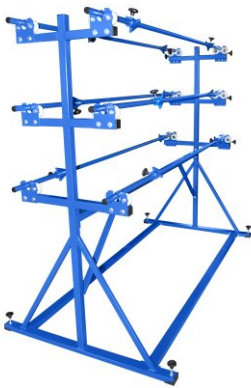

BASTIDOR DE ROLLOS LS-6

Bastidor de rollos LS-6 para seis rollos.

Especificaciones:

Modelo: LS-6

Anchura máxima de rollo: 1800 mm (70.86")

Diámetro máximo de rollo: 400 mm (15.74")

Peso máximo de rollo: 30 kg (66.13 lbs)

Cantidad máxima de rollos: 6

Sistema de bloqueo de rollo (opcional): sí

+48 697 530 240
+48 61 876 89 46
info@rexelpoland.com

Escanear el código

hamulec (opcja)
break (optional)
тормоз (опция)

kółka (opcja)
wheels (optional)
колеса (опция)