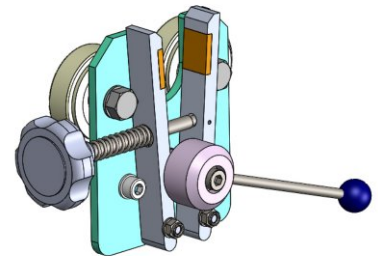

BASTIDOR DE ROLLOS LS-6

Bastidor de rollos LS-6 para seis rollos.

Especificaciones:

Modelo: LS-6

Anchura máxima de rollo: 1800 mm (70.86")

Diámetro máximo de rollo: 400 mm (15.74")

Peso máximo de rollo: 30 kg (66.13 lbs)

Cantidad máxima de rollos: 6

Sistema de bloqueo de rollo (opcional): sí

+48 697 530 240
+48 61 876 89 46
info@rexelpoland.com

Escanear el código

hamulec (opcja)
break (optional)
тормоз (опция)

kółka (opcja)
wheels (optional)
колеса (опция)