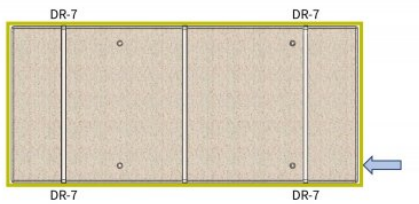

CAJA DR-7

La caja conviene a las mesas: ST-3/RB, ST-3/KRB, ST-3/HDKRB.

+48 697 530 240
+48 61 876 89 46
info@rexelpoland.com

Escanear el código

← Przyłącze pneumatyczne / Pneumatic connection / Пневмосоединение
□ Ramka bezpieczeństwa / Safety frame / Рамка безопасности