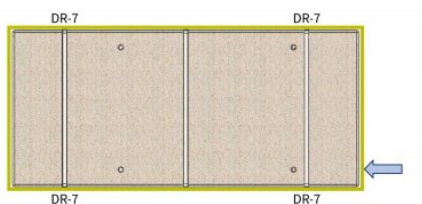

CAJA DR-7

La caja conviene a las mesas: ST-3/RB, ST-3/KRB, ST-3/HDKRB.

+48 697 530 240
+48 61 876 89 46
info@rexelpoland.com

Escanear el código

← Przyłącze pneumatyczne / Pneumatic connection /
Пневмосоединение