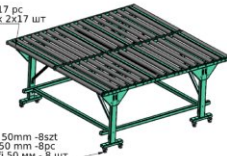

CONVOYEUR À ROULEAUX SK-3/ROL

SK-3 / ROL est équipé de roulettes au lieu de plateaux de table (sans moteur). Les rouleaux réduisent le frottement de surface, ce qui signifie que les matériaux peuvent être déplacés manuellement et sans effort. Autres dimensions de table sur demande.

+48 697 530 240
+48 61 876 89 46
info@rexelpoland.com

Scannez le code