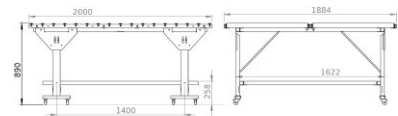

CONVOYEUR À ROULEAUX SK-3/ROL

SK-3 / ROL est équipé de roulettes au lieu de plateaux de table (sans moteur). Les rouleaux réduisent le frottement de surface, ce qui signifie que les matériaux peuvent être déplacés manuellement et sans effort. Autres dimensions de table sur demande.

+48 697 530 240
+48 61 876 89 46
info@rexelpoland.com

Scannez le code