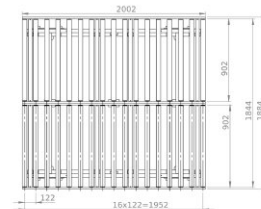

CONVOYEUR À ROULEAUX SK-3/ROL

SK-3 / ROL est équipé de roulettes au lieu de plateaux de table (sans moteur). Les rouleaux réduisent le frottement de surface, ce qui signifie que les matériaux peuvent être déplacés manuellement et sans effort. Autres dimensions de table sur demande.

+48 697 530 240
+48 61 876 89 46
info@rexelpoland.com

Scannez le code