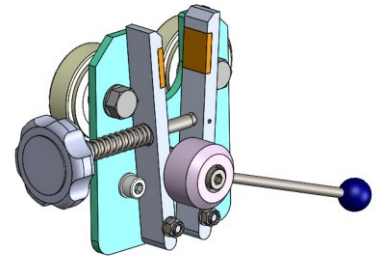

Diamètre maximal du rouleau: 800 mm (31.49")

Poids maximal du rouleau: 120 kg (264.5 lbs)

Nombre maximal des rouleaux: 1

Système de blocage du rouleau: Oui

Scannez le code

hamulec (opcja)
break (optional)
тормоз (опция)