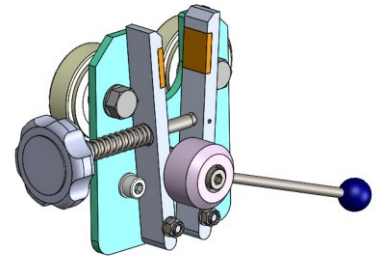

Diamètre maximal du rouleau: 800 mm (31.49")

Poids maximal du rouleau: 120 kg (264.5 lbs)

Nombre maximal des rouleaux: 1

Système de blocage du rouleau: Oui

Scannez le code

hamulec (opcja)  
break (optional)  
тормоз (опция)