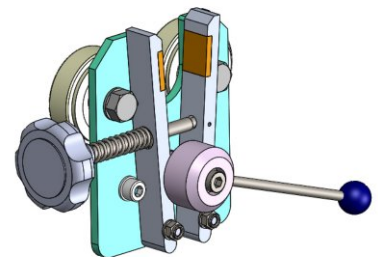

Diamètre maximal du rouleau: 800 mm (31.49")

Poids maximal du rouleau: 120 kg (264.5 lbs)

Nombre maximal des rouleaux: 1

Système de blocage du rouleau: Oui

Scannez le code

hamulec (opcja)
break (optional)
тормоз (опция)