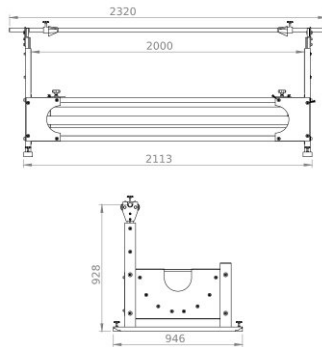

Diamètre maximal du rouleau: 800 mm (31.49")

Poids maximal du rouleau: 120 kg (264.5 lbs)

Nombre maximal des rouleaux: 1

Système de blocage du rouleau: Oui

Scannez le code

hamulec (opcja)
break (optional)
тормоз (опция)