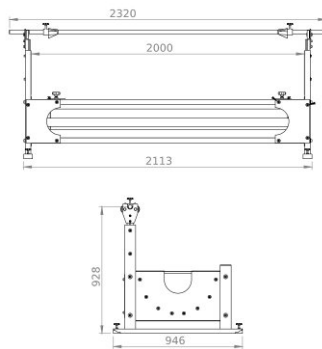

Diamètre maximal du rouleau: 800 mm (31.49")

Poids maximal du rouleau: 120 kg (264.5 lbs)

Nombre maximal des rouleaux: 1

Système de blocage du rouleau: Oui

Scannez le code

hamulec (opcja)
break (optional)
тормоз (опция)