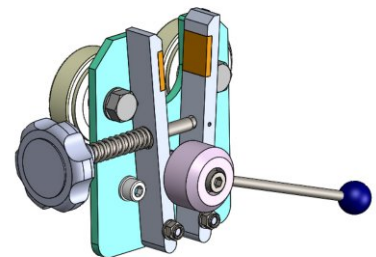

Diamètre maximal du rouleau: 800 mm (31.49")

Poids maximal du rouleau: 120 kg (264.5 lbs)

Nombre maximal des rouleaux: 1

Système de blocage du rouleau: Oui

Scannez le code

hamulec (opcja)
break (optional)
тормоз (опция)