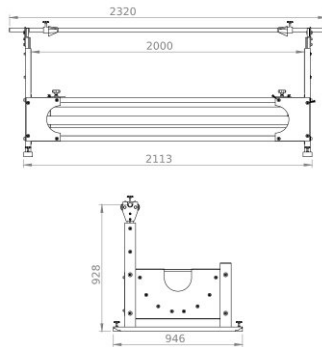

Diamètre maximal du rouleau: 800 mm (31.49")

Poids maximal du rouleau: 120 kg (264.5 lbs)

Nombre maximal des rouleaux: 1

Système de blocage du rouleau: Oui

Scannez le code

hamulec (opcja)  
break (optional)  
тормоз (опция)