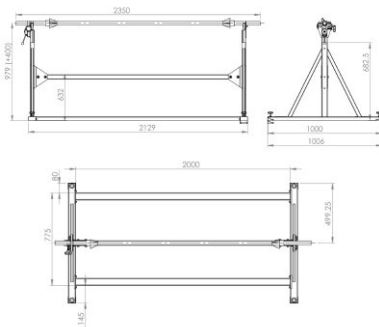

DEROULEUR DE TISSU LS-1/W

Derouleur de tissu LS-1/W est conçu pour un rouleau.

Spécifications:

+48 697 530 240
+48 61 876 89 46
info@rexelpoland.com

Modèle: LS-1/W

Scannez le code

Largeur maximale du rouleau: 1800 mm (70.86")

Diamètre maximal du rouleau: 700 mm (27.55")

Poids maximal du rouleau: 60 kg (132.27 lbs)

Nombre maximal des rouleaux: 1

Système de blocage du rouleau (l'option): oui

hamulec (opcja)
break (optional)
тормоз (опция)