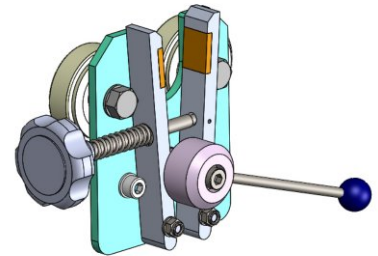

DEROULEUR DE TISSU LS-1/W

Derouleur de tissu LS-1/W est conçu pour un rouleau.

Spécifications:

+48 697 530 240
+48 61 876 89 46
info@rexelpoland.com

Modèle: LS-1/W

Scannez le code

Largeur maximale du rouleau: 1800 mm (70.86")

Diamètre maximal du rouleau: 700 mm (27.55")

Poids maximal du rouleau: 60 kg (132.27 lbs)

Nombre maximal des rouleaux: 1

Système de blocage du rouleau (l'option): oui

hamulec (opcja)
break (optional)
тормоз (опция)