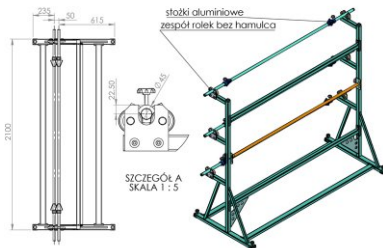

DEROULEUR DE TISSU LS-3

Derouleur de tissu LS-3 est conçu pour trois rouleaux.

Spécifications:

+48 697 530 240
+48 61 876 89 46
info@rexelpoland.com

Modèle: LS-3

Scannez le code

Largeur maximale du rouleau: 1800 mm (70.86")

Diamètre maximal du rouleau: 500 mm (19.68")

Poids maximal du rouleau: 30 kg (66.13 lbs)

Nombre maximal des rouleaux: 3

Système de blocage du rouleau (l'option): oui

hamulec (opcja)
break (optional)
тормоз (опция)