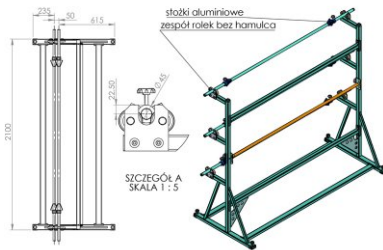

DEROULEUR DE TISSU LS-3

Derouleur de tissu LS-3 est conçu pour trois rouleaux.

Spécifications:

+48 697 530 240
+48 61 876 89 46
info@rexelpoland.com

Modèle: LS-3

Scannez le code

Largeur maximale du rouleau: 1800 mm (70.86")

Diamètre maximal du rouleau: 500 mm (19.68")

Poids maximal du rouleau: 30 kg (66.13 lbs)

Nombre maximal des rouleaux: 3

Système de blocage du rouleau (l'option): oui

hamulec (opcja)
break (optional)
тормоз (опция)