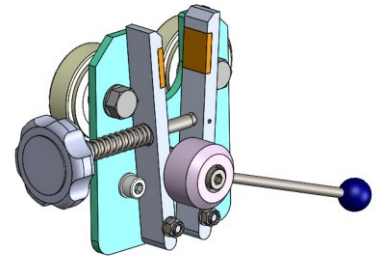

DEROULEUR DE TISSU LS-3

Derouleur de tissu LS-3 est conçu pour trois rouleaux.

Spécifications:

+48 697 530 240
+48 61 876 89 46
info@rexelpoland.com

Modèle: LS-3

Scannez le code

Largeur maximale du rouleau: 1800 mm (70.86")

Diamètre maximal du rouleau: 500 mm (19.68")

Poids maximal du rouleau: 30 kg (66.13 lbs)

Nombre maximal des rouleaux: 3

Système de blocage du rouleau (l'option): oui

hamulec (opcja)
break (optional)
тормоз (опция)