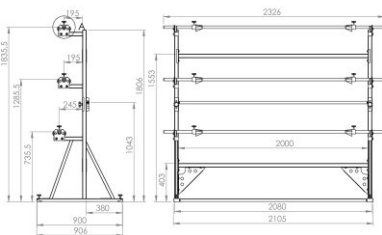

DEROULEUR DE TISSU LS-3

Derouleur de tissu LS-3 est conçu pour trois rouleaux.

Spécifications:

+48 697 530 240
+48 61 876 89 46
info@rexelpoland.com

Modèle: LS-3

Scannez le code

Largeur maximale du rouleau: 1800 mm (70.86")

Diamètre maximal du rouleau: 500 mm (19.68")

Poids maximal du rouleau: 30 kg (66.13 lbs)

Nombre maximal des rouleaux: 3

Système de blocage du rouleau (l'option): oui

hamulec (opcja)
break (optional)
тормоз (опция)