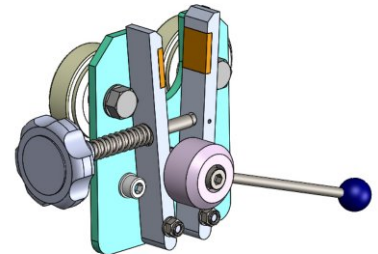

DEROULEUR DE TISSU LS-3

Derouleur de tissu LS-3 est conçu pour trois rouleaux.

Spécifications:

+48 697 530 240
+48 61 876 89 46
info@rexelpoland.com

Modèle: LS-3

Scannez le code

Largeur maximale du rouleau: 1800 mm (70.86")

Diamètre maximal du rouleau: 500 mm (19.68")

Poids maximal du rouleau: 30 kg (66.13 lbs)

Nombre maximal des rouleaux: 3

Système de blocage du rouleau (l'option): oui

hamulec (opcja)
break (optional)
тормоз (опция)