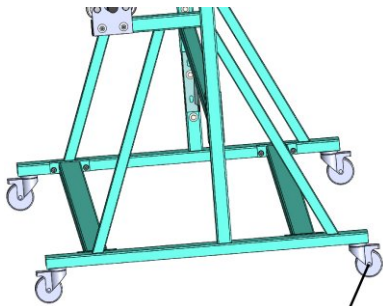

DEROULEUR DE TISSU LS-3

Derouleur de tissu LS-3 est conçu pour trois rouleaux.

Spécifications:

+48 697 530 240
+48 61 876 89 46
info@rexelpoland.com

Modèle: LS-3

Scannez le code

Largeur maximale du rouleau: 1800 mm (70.86")

Diamètre maximal du rouleau: 500 mm (19.68")

Poids maximal du rouleau: 30 kg (66.13 lbs)

Nombre maximal des rouleaux: 3

Système de blocage du rouleau (l'option): oui

hamulec (opcja)
break (optional)
тормоз (опция)