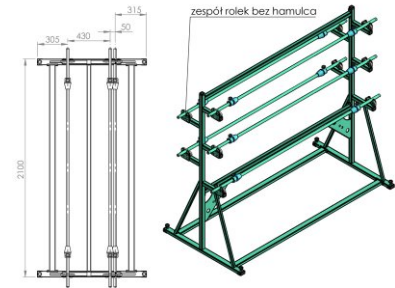

DEROULEUR DE TISSU LS-5

Derouleur de tissu LS-5 est conçu pour cinq rouleaux.

Spécifications:

+48 697 530 240
+48 61 876 89 46
info@rexelpoland.com

Modèle: LS-5

Scannez le code

Largeur maximale du rouleau: 1800 mm (70.86")

Diamètre maximal du rouleau: 400 mm (15.74")

Poids maximal du rouleau: 30 kg (66.13 lbs)

Nombre maximal des rouleaux: 5

Système de blocage du rouleau (l'option): oui