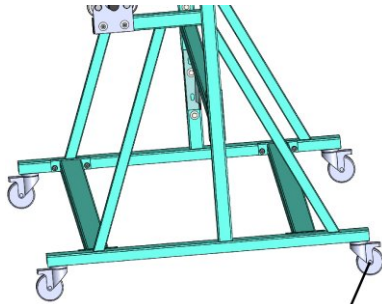

DEROULEUR DE TISSU LS-5

Derouleur de tissu LS-5 est conçu pour cinq rouleaux.

Spécifications:

+48 697 530 240
+48 61 876 89 46
info@rexelpoland.com

Modèle: LS-5

Scannez le code

Largeur maximale du rouleau: 1800 mm (70.86")

Diamètre maximal du rouleau: 400 mm (15.74")

Poids maximal du rouleau: 30 kg (66.13 lbs)

Nombre maximal des rouleaux: 5

Système de blocage du rouleau (l'option): oui