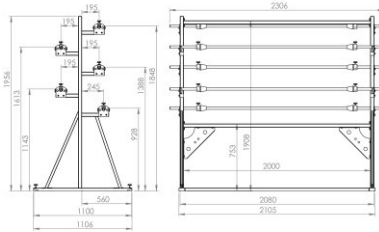

DEROULEUR DE TISSU LS-5

Derouleur de tissu LS-5 est conçu pour cinq rouleaux.

Spécifications:

+48 697 530 240
+48 61 876 89 46
info@rexelpoland.com

Modèle: LS-5

Scannez le code

Largeur maximale du rouleau: 1800 mm (70.86")

Diamètre maximal du rouleau: 400 mm (15.74")

Poids maximal du rouleau: 30 kg (66.13 lbs)

Nombre maximal des rouleaux: 5

Système de blocage du rouleau (l'option): oui