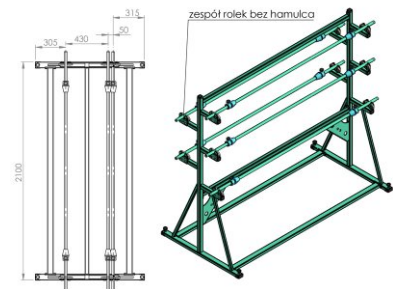

DEROULEUR DE TISSU LS-5

Derouleur de tissu LS-5 est conçu pour cinq rouleaux.

Spécifications:

+48 697 530 240
+48 61 876 89 46
info@rexelpoland.com

Modèle: LS-5

Largeur maximale du rouleau: 1800 mm (70.86")

Diamètre maximal du rouleau: 400 mm (15.74")

Poids maximal du rouleau: 30 kg (66.13 lbs)

Nombre maximal des rouleaux: 5

Système de blocage du rouleau (l'option): oui

Scannez le code