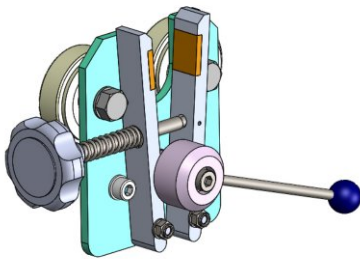

DEROULEUR DE TISSU LS-5

Derouleur de tissu LS-5 est conçu pour cinq rouleaux.

Spécifications:

+48 697 530 240
+48 61 876 89 46
info@rexelpoland.com

Modèle: LS-5

Scannez le code

Largeur maximale du rouleau: 1800 mm (70.86")

Diamètre maximal du rouleau: 400 mm (15.74")

Poids maximal du rouleau: 30 kg (66.13 lbs)

Nombre maximal des rouleaux: 5

Système de blocage du rouleau (l'option): oui