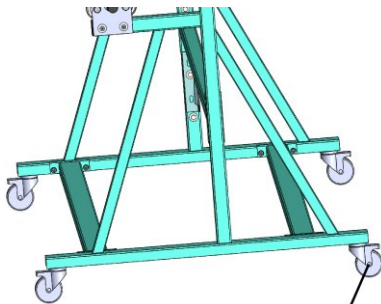

DEROULEUR DE TISSU LS-5

Derouleur de tissu LS-5 est conçu pour cinq rouleaux.

Spécifications:

+48 697 530 240
+48 61 876 89 46
info@rexelpoland.com

Modèle: LS-5

Largeur maximale du rouleau: 1800 mm (70.86")

Diamètre maximal du rouleau: 400 mm (15.74")

Poids maximal du rouleau: 30 kg (66.13 lbs)

Nombre maximal des rouleaux: 5

Système de blocage du rouleau (l'option): oui

Scannez le code