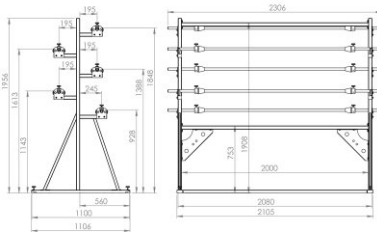

DEROULEUR DE TISSU LS-5

Derouleur de tissu LS-5 est conçu pour cinq rouleaux.

Spécifications:

+48 697 530 240
+48 61 876 89 46
info@rexelpoland.com

Modèle: LS-5

Largeur maximale du rouleau: 1800 mm (70.86")

Diamètre maximal du rouleau: 400 mm (15.74")

Poids maximal du rouleau: 30 kg (66.13 lbs)

Nombre maximal des rouleaux: 5

Système de blocage du rouleau (l'option): oui

Scannez le code