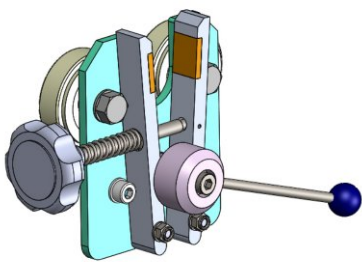

DEROULEUR DE TISSU LS-5

Derouleur de tissu LS-5 est conçu pour cinq rouleaux.

Spécifications:

+48 697 530 240
+48 61 876 89 46
info@rexelpoland.com

Modèle: LS-5

Largeur maximale du rouleau: 1800 mm (70.86")

Diamètre maximal du rouleau: 400 mm (15.74")

Poids maximal du rouleau: 30 kg (66.13 lbs)

Nombre maximal des rouleaux: 5

Système de blocage du rouleau (l'option): oui

Scannez le code