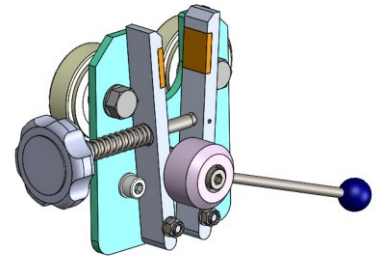

## DEROULEUR DE TISSU LS-6

Derouleur de tissu LS-6 est conçu pour six rouleaux.

Spécifications:

+48 697 530 240  
+48 61 876 89 46  
info@rexelpoland.com

Modèle: LS-6

Scannez le code

Largeur maximale du rouleau: 1800 mm (70.86")

Diamètre maximal du rouleau: 400 mm (15.74")

Poids maximal du rouleau: 30 kg (66.13 lbs)

Nombre maximal des rouleaux: 6

Système de blocage du rouleau (l'option): oui

hamulec (opcja)  
break (optional)  
тормоз (опция)