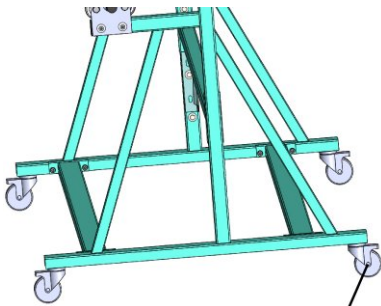

Diamètre maximal du rouleau: 400 mm (15.74")

Poids maximal du rouleau: 30 kg (66.13 lbs)

Nombre maximal des rouleaux: 6

Système de blocage du rouleau (l'option): oui

hamulec (opcja)
break (optional)
тормоз (опция)