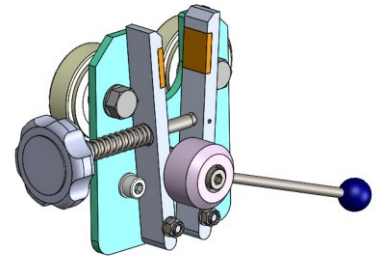

DEROULEUR DE TISSU LS-6

Derouleur de tissu LS-6 est conçu pour six rouleaux.

Spécifications:

+48 697 530 240
+48 61 876 89 46
info@rexelpoland.com

Modèle: LS-6

Scannez le code

Largeur maximale du rouleau: 1800 mm (70.86")

Diamètre maximal du rouleau: 400 mm (15.74")

Poids maximal du rouleau: 30 kg (66.13 lbs)

Nombre maximal des rouleaux: 6

Système de blocage du rouleau (l'option): oui

hamulec (opcja)
break (optional)
тормоз (опция)