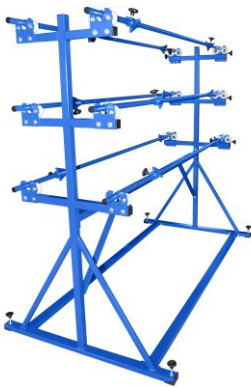

DEROULEUR DE TISSU LS-6

Derouleur de tissu LS-6 est conçu pour six rouleaux.

Spécifications:

+48 697 530 240
+48 61 876 89 46
info@rexelpoland.com

Modèle: LS-6

Scannez le code

Largeur maximale du rouleau: 1800 mm (70.86")

Diamètre maximal du rouleau: 400 mm (15.74")

Poids maximal du rouleau: 30 kg (66.13 lbs)

Nombre maximal des rouleaux: 6

Système de blocage du rouleau (l'option): oui

hamulec (opcja)
break (optional)
тормоз (опция)