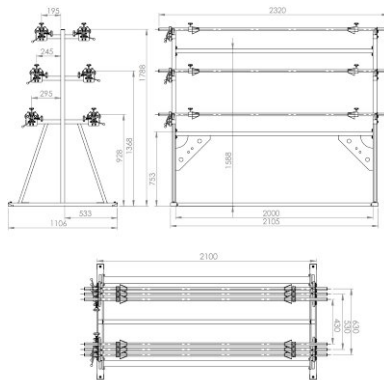

## DEROULEUR DE TISSU LS-6

Derouleur de tissu LS-6 est conçu pour six rouleaux.

Spécifications:

+48 697 530 240  
+48 61 876 89 46  
info@rexelpoland.com

Modèle: LS-6

Scannez le code

Largeur maximale du rouleau: 1800 mm (70.86")

Diamètre maximal du rouleau: 400 mm (15.74")

Poids maximal du rouleau: 30 kg (66.13 lbs)

Nombre maximal des rouleaux: 6

Système de blocage du rouleau (l'option): oui

hamulec (opcja)  
break (optional)  
тормоз (опция)