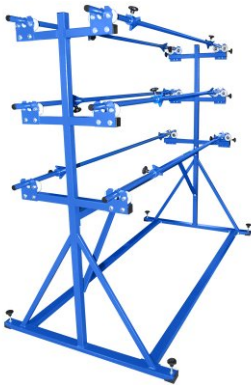

DEROULEUR DE TISSU LS-6

Derouleur de tissu LS-6 est conçu pour six rouleaux.

Spécifications:

+48 697 530 240
+48 61 876 89 46
info@rexelpoland.com

Modèle: LS-6

Scannez le code

Largeur maximale du rouleau: 1800 mm (70.86")

Diamètre maximal du rouleau: 400 mm (15.74")

Poids maximal du rouleau: 30 kg (66.13 lbs)

Nombre maximal des rouleaux: 6

Système de blocage du rouleau (l'option): oui

hamulec (opcja)
break (optional)
тормоз (опция)