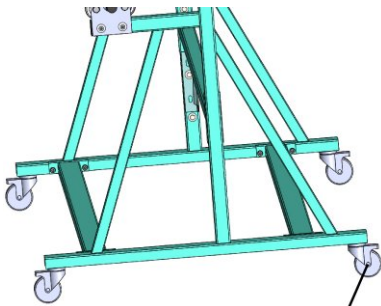

Diamètre maximal du rouleau: 400 mm (15.74")

Poids maximal du rouleau: 30 kg (66.13 lbs)

Nombre maximal des rouleaux: 6

Système de blocage du rouleau (l'option): oui

hamulec (opcja)  
break (optional)  
тормоз (опция)