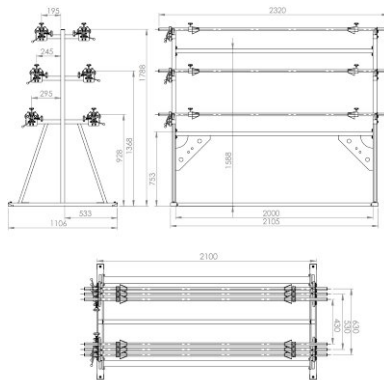

DEROULEUR DE TISSU LS-6

Derouleur de tissu LS-6 est conçu pour six rouleaux.

Spécifications:

+48 697 530 240
+48 61 876 89 46
info@rexelpoland.com

Modèle: LS-6

Scannez le code

Largeur maximale du rouleau: 1800 mm (70.86")

Diamètre maximal du rouleau: 400 mm (15.74")

Poids maximal du rouleau: 30 kg (66.13 lbs)

Nombre maximal des rouleaux: 6

Système de blocage du rouleau (l'option): oui

hamulec (opcja)
break (optional)
тормоз (опция)