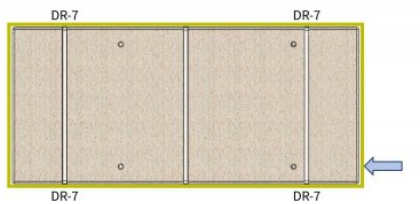

# LE TIROIR DR-7

La tiroir convient aux tables: ST-3/RB, ST-3/KRB, ST-3/HDKRB.

+48 697 530 240  
+48 61 876 89 46  
info@rexelpoland.com

Scannez le code

← Przyłącze pneumatyczne / Pneumatic connection /  
Пневмосоединение  
□ Ramka bezpieczeństwa / Safety frame/ Рамка безопасности