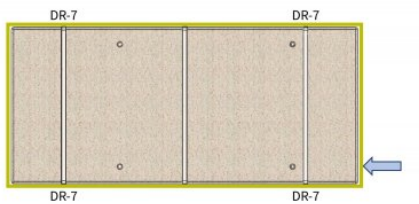

LE TIROIR DR-7

La tiroir convient aux tables: ST-3/RB, ST-3/KRB, ST-3/HDKRB.

+48 697 530 240
+48 61 876 89 46
info@rexelpoland.com

Scannez le code

← Przyłącze pneumatyczne / Pneumatic connection / Пневмосоединение
□ Ramka bezpieczeństwa / Safety frame/ Рамка безопасности