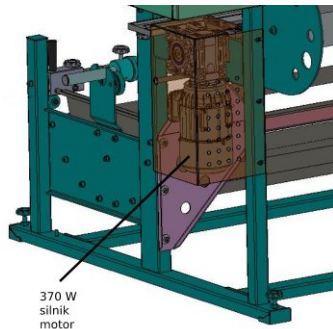

Caractéristiques principales:

- Les machines de rebobinage et d'inspection avec l'écran de l'éclairage aident rapidement et précisément mesurer la longueur de tissu ou vérifier sa qualité.
- Les machines peuvent être équipées de la coupe en bout manuelle (version/R) ou semi-automatique (version/A) pour le confort.
- Ces machines sont idéales pour les fabricants de vêtements ou les grossistes, qui vendent des tissus en rouleaux.
- Les machines rebobinent le tissu d'un panier sur le mandrins en carton à l'aide de l'arbre de commande.
- La vitesse élevée du rebobinage (50-60 m/min).
- La coupe en bout peut être manuelle ou semi-automatique.
- Le compteur mécanique de mètres ou yards.
- L'installation facile du rouleau.
- La structure est faite de l'acier avec revêtement par poudre.

Caractéristiques techniques:

Modèle: PP-3S

Largeur maximale du rouleau: 190 cm (74,80")

Diamètre maximal du rouleau: 50 cm (19,69")

Alimentation: 70[kg]

Poids maximal du rouleau: 230[V]

Puissance: 0,55[kW]

Vitesse maximale du rebobinage: 50-60 m/min

Dimensions d'écran: 200 x 50 cm (78.74" x 19.68")

Ecran de l'éclairage: oui

Compteur de tissu: oui

Panier pour le rouleau: oui

Coupe en bout OT-1/A: non

Coupe en bout OT-1/R: non

Attention:

Cette machine n'est pas conçue pour les matériaux élastiques et le compteur peut afficher une longueur incorrecte en raison de l'étirement du matériau lors du rembobinage.