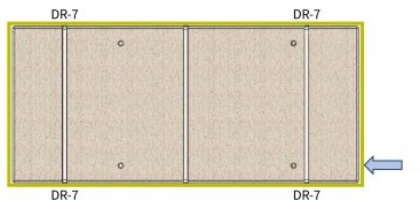

A DR-7 LÁDA

A láda alkalmas az ST-3/RB, ST-3/KRB, ST-3/HDKRB asztalokhoz.

+48 697 530 240
+48 61 876 89 46
info@rexelpoland.com

Beolvasni a kódot

← Przyłącze pneumatyczne / Pneumatic connection / Пневмосоединение
□ Ramka bezpieczeństwa / Safety frame / Рамка безопасности