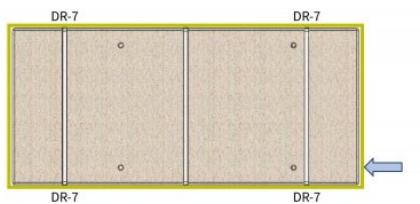

A DR-7 LÁDA

A láda alkalmas az ST-3/RB, ST-3/KRB, ST-3/HDKRB asztalokhoz.

+48 697 530 240
+48 61 876 89 46
info@rexelpoland.com

Beolvasni a kódot

← Przyłącze pneumatyczne / Pneumatic connection / Пневмосоединение
□ Ramka bezpieczeństwa / Safety frame / Рамка безопасности