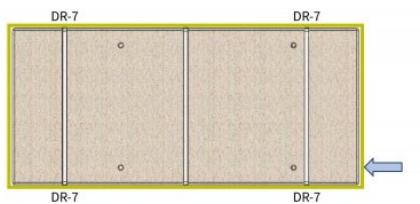

A DR-7 LÁDA

A láda alkalmas az ST-3/RB, ST-3/KRB, ST-3/HDKRB asztalokhoz.

+48 697 530 240
+48 61 876 89 46
info@rexelpoland.com

Beolvasni a kódot

← Przyłącze pneumatyczne / Pneumatic connection /
Пневмосоединение
□ Ramka bezpieczeństwa / Safety frame / Рамка безопасности