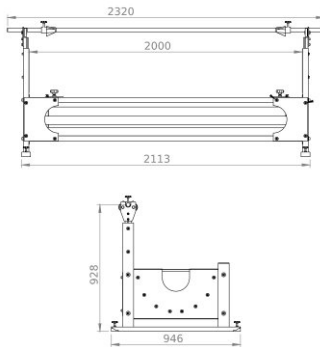

Az LS-1/K TEKERCSÁLLVÁNY

Az LS-1/K kosaras tekercsállvány ki van méretezve egy tekercsre.

Specifikáció:

+48 697 530 240
+48 61 876 89 46
info@rexelpoland.com

Modell: LS-1/K

A tekercs maximális szélessége: 1800 mm (70.86")

A tekercs maximális átmérője: 800 mm (31.49")

A tekercs maximális súlya: 120 kg (264.5 lbs)

A tekercs maximális mennyisége: 1

A tekercs reteszelési rendszere: Igen

Beolvasni a kódot