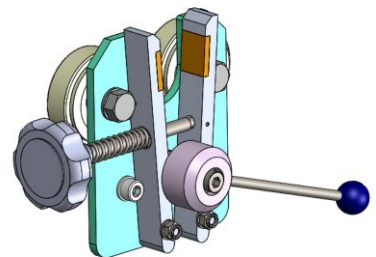

Az LS-1/K TEKERCSÁLLVÁNY

Az LS-1/K kosaras tekercsállvány ki van méretezve egy tekercsre.

Specifikáció:

+48 697 530 240
+48 61 876 89 46
info@rexelpoland.com

Modell: LS-1/K

A tekercs maximális szélessége: 1800 mm (70.86")

A tekercs maximális átmérője: 800 mm (31.49")

A tekercs maximális súlya: 120 kg (264.5 lbs)

A tekercs maximális mennyisége: 1

A tekercs reteszelési rendszere: Igen

Beolvasni a kódot