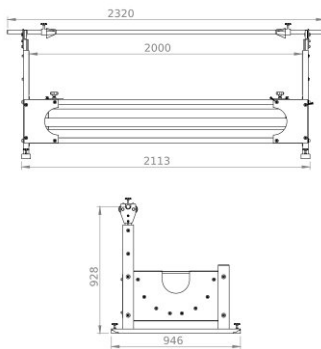

Az LS-1/K TEKERCSÁLLVÁNY

Az LS-1/K kosaras tekercsállvány ki van méretezve egy tekercsre.

Specifikáció:

+48 697 530 240
+48 61 876 89 46
info@rexelpoland.com

Modell: LS-1/K

A tekercs maximális szélessége: 1800 mm (70.86")

A tekercs maximális átmérője: 800 mm (31.49")

A tekercs maximális súlya: 120 kg (264.5 lbs)

A tekercs maximális mennyisége: 1

A tekercs reteszelési rendszere: Igen

Beolvasni a kódot