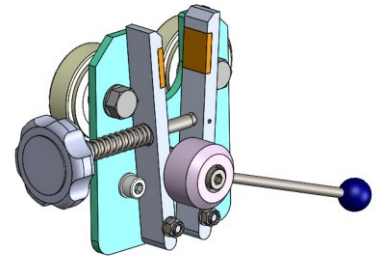

Az LS-1/K TEKERCSÁLLVÁNY

Az LS-1/K kosaras tekercsállvány ki van méretezve egy tekercsre.

Specifikáció:

+48 697 530 240
+48 61 876 89 46
info@rexelpoland.com

Modell: LS-1/K

A tekercs maximális szélessége: 1800 mm (70.86")

A tekercs maximális átmérője: 800 mm (31.49")

A tekercs maximális súlya: 120 kg (264.5 lbs)

A tekercs maximális mennyisége: 1

A tekercs reteszelési rendszere: Igen

Beolvasni a kódot