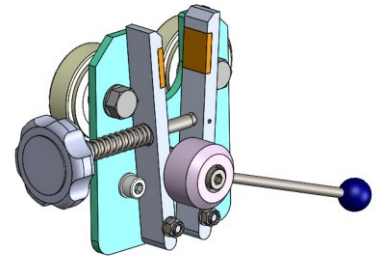

Az LS-1/W TEKERCSÁLLVÁNY

Az LS-1/W tekercsállvány ki van méretezve egy tekercsre.

Specifikáció:

+48 697 530 240
+48 61 876 89 46
info@rexelpoland.com

Modell: LS-1/W

A tekercs maximális szélessége: 1800 mm (70.86")

A tekercs maximális átmérője: 700 mm (27.55")

A tekercs maximális súlya: 60 kg (132.27 lbs)

A tekercs maximális mennyisége: 1

A tekercs reteszelési rendszere (opció): igen

Beolvasni a kódot

hamulec (opcja)
break (optional)
тормоз (опция)