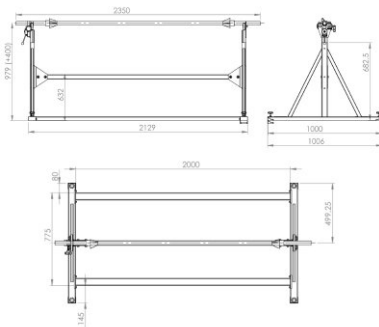

Az LS-1/W TEKERCSÁLLVÁNY

Az LS-1/W tekercsállvány ki van méretezve egy tekercsre.

Specifikáció:

+48 697 530 240
+48 61 876 89 46
info@rexelpoland.com

Modell: LS-1/W

A tekercs maximális szélessége: 1800 mm (70.86")

A tekercs maximális átmérője: 700 mm (27.55")

A tekercs maximális súlya: 60 kg (132.27 lbs)

A tekercs maximális mennyisége: 1

A tekercs reteszelési rendszere (opció): igen

Beolvasni a kódot

hamulec (opcja)
break (optional)
тормоз (опция)