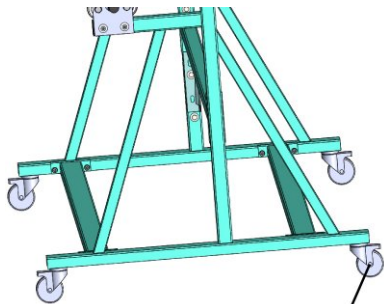

## Az LS-3 TEKERCSÁLLVÁNY

Az LS-3 kosaras tekercsállvány ki van méretezve három tekercsre.

Specifikáció:

+48 697 530 240  
+48 61 876 89 46  
info@rexelpoland.com

Modell: LS-3

Beolvasni a kódot

A tekercs maximális szélessége: 1800 mm (70.86")

A tekercs maximális átmérője: 500 mm (19.68")

A tekercs maximális súlya: 30 kg (66.13 lbs)

A tekercs maximális mennyisége: 3

A tekercs reteszelési rendszere (opció): igen

hamulec (opcja)  
break (optional)  
тормоз (опция)