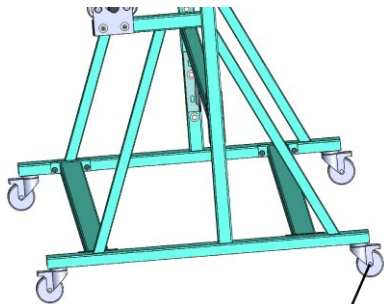

Az LS-3 TEKERCSÁLLVÁNY

Az LS-3 kosaras tekercsállvány ki van méretezve három tekercsre.

Specifikáció:

+48 697 530 240
+48 61 876 89 46
info@rexelpoland.com

Modell: LS-3

Beolvasni a kódot

A tekercs maximális szélessége: 1800 mm (70.86")

A tekercs maximális átmérője: 500 mm (19.68")

A tekercs maximális súlya: 30 kg (66.13 lbs)

A tekercs maximális mennyisége: 3

A tekercs reteszelési rendszere (opció): igen

hamulec (opcja)
break (optional)
тормоз (опция)