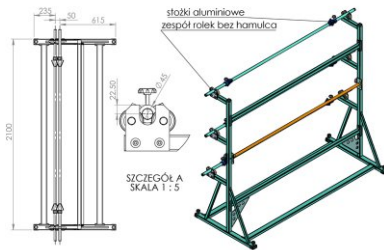

Az LS-3 TEKERCSÁLLVÁNY

Az LS-3 kosaras tekercsállvány ki van méretezve három tekercsre.

Specifikáció:

+48 697 530 240
+48 61 876 89 46
info@rexelpoland.com

Modell: LS-3

Beolvasni a kódot

A tekercs maximális szélessége: 1800 mm (70.86")

A tekercs maximális átmérője: 500 mm (19.68")

A tekercs maximális súlya: 30 kg (66.13 lbs)

A tekercs maximális mennyisége: 3

A tekercs reteszelési rendszere (opció): igen

hamulec (opcja)
break (optional)
тормоз (опция)