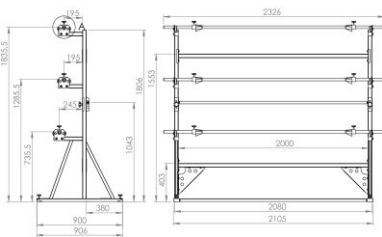

## Az LS-3 TEKERCSÁLLVÁNY

Az LS-3 kosaras tekercsállvány ki van méretezve három tekercsre.

Specifikáció:

+48 697 530 240  
+48 61 876 89 46  
info@rexelpoland.com

Modell: LS-3

Beolvasni a kódot

A tekercs maximális szélessége: 1800 mm (70.86")

A tekercs maximális átmérője: 500 mm (19.68")

A tekercs maximális súlya: 30 kg (66.13 lbs)

A tekercs maximális mennyisége: 3

A tekercs reteszelési rendszere (opció): igen

hamulec (opcja)  
break (optional)  
тормоз (опция)