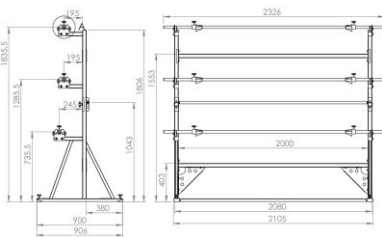

Az LS-3 TEKERCSÁLLVÁNY

Az LS-3 kosaras tekercsállvány ki van méretezve három tekercsre.

Specifikáció:

+48 697 530 240
+48 61 876 89 46
info@rexelpoland.com

Modell: LS-3

Beolvasni a kódot

A tekercs maximális szélessége: 1800 mm (70.86")

A tekercs maximális átmérője: 500 mm (19.68")

A tekercs maximális súlya: 30 kg (66.13 lbs)

A tekercs maximális mennyisége: 3

A tekercs reteszelési rendszere (opció): igen

hamulec (opcja)
break (optional)
тормоз (опция)