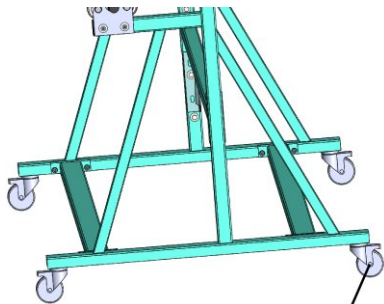

Az LS-3 TEKERCŠÁLLVÁNY

Az LS-3 kosaras tekercsállvány ki van méretezve három tekercsre.

Specifikáció:

+48 697 530 240
+48 61 876 89 46
info@rexelpoland.com

Modell: LS-3

Beolvasni a kódot

A tekercs maximális szélessége: 1800 mm (70.86")

A tekercs maximális átmérője: 500 mm (19.68")

A tekercs maximális súlya: 30 kg (66.13 lbs)

A tekercs maximális mennyisége: 3

A tekercs reteszelési rendszere (opció): igen