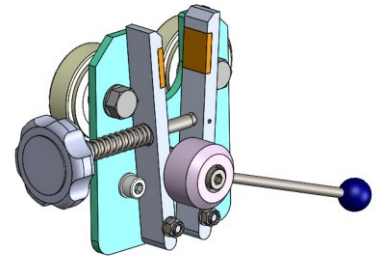

Az LS-3 TEKERCSÁLLVÁNY

Az LS-3 kosaras tekercsállvány ki van méretezve három tekercsre.

Specifikáció:

+48 697 530 240
+48 61 876 89 46
info@rexelpoland.com

Modell: LS-3

Beolvasni a kódot

A tekercs maximális szélessége: 1800 mm (70.86")

A tekercs maximális átmérője: 500 mm (19.68")

A tekercs maximális súlya: 30 kg (66.13 lbs)

A tekercs maximális mennyisége: 3

A tekercs reteszelési rendszere (opció): igen

hamulec (opcja)
break (optional)
тормоз (опция)