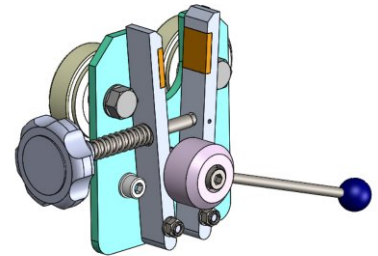

Az LS-3 TEKERCŠÁLLVÁNY

Az LS-3 kosaras tekercsállvány ki van méretezve három tekercsre.

Specifikáció:

+48 697 530 240
+48 61 876 89 46
info@rexelpoland.com

Modell: LS-3

Beolvasni a kódot

A tekercs maximális szélessége: 1800 mm (70.86")

A tekercs maximális átmérője: 500 mm (19.68")

A tekercs maximális súlya: 30 kg (66.13 lbs)

A tekercs maximális mennyisége: 3

A tekercs reteszelési rendszere (opció): igen