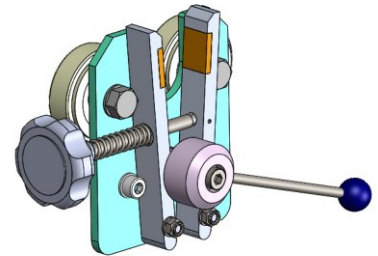

## Az LS-3 TEKERCSÁLLVÁNY

Az LS-3 kosaras tekercsállvány ki van méretezve három tekercsre.

Specifikáció:

+48 697 530 240  
+48 61 876 89 46  
info@rexelpoland.com

Modell: LS-3

Beolvasni a kódot

A tekercs maximális szélessége: 1800 mm (70.86")

A tekercs maximális átmérője: 500 mm (19.68")

A tekercs maximális súlya: 30 kg (66.13 lbs)

A tekercs maximális mennyisége: 3

A tekercs reteszelési rendszere (opció): igen

hamulec (opcja)  
break (optional)  
тормоз (опция)