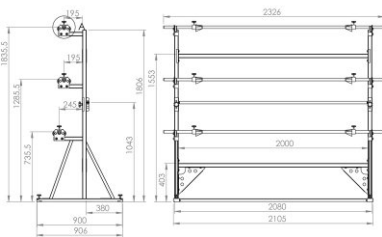

Az LS-3 TEKERCŠÁLLVÁNY

Az LS-3 kosaras tekercsállvány ki van méretezve három tekercsre.

Specifikáció:

+48 697 530 240
+48 61 876 89 46
info@rexelpoland.com

Modell: LS-3

Beolvasni a kódot

A tekercs maximális szélessége: 1800 mm (70.86")

A tekercs maximális átmérője: 500 mm (19.68")

A tekercs maximális súlya: 30 kg (66.13 lbs)

A tekercs maximális mennyisége: 3

A tekercs reteszelési rendszere (opció): igen