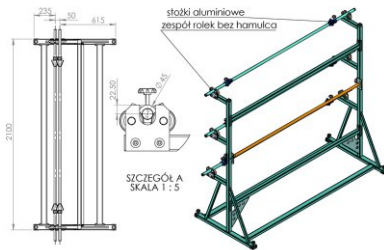

## Az LS-3 TEKERCSÁLLVÁNY

Az LS-3 kosaras tekercsállvány ki van méretezve három tekercsre.

Specifikáció:

+48 697 530 240  
+48 61 876 89 46  
info@rexelpoland.com

Modell: LS-3

Beolvasni a kódot

A tekercs maximális szélessége: 1800 mm (70.86")

A tekercs maximális átmérője: 500 mm (19.68")

A tekercs maximális súlya: 30 kg (66.13 lbs)

A tekercs maximális mennyisége: 3

A tekercs reteszelési rendszere (opció): igen

hamulec (opcja)  
break (optional)  
тормоз (опция)