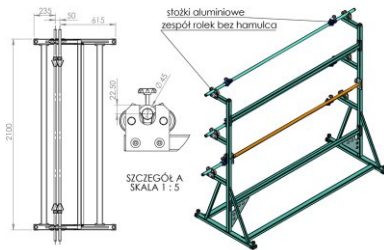

Az LS-3 TEKERCŠÁLLVÁNY

Az LS-3 kosaras tekercsállvány ki van méretezve három tekercsre.

Specifikáció:

+48 697 530 240
+48 61 876 89 46
info@rexelpoland.com

Modell: LS-3

Beolvasni a kódot

A tekercs maximális szélessége: 1800 mm (70.86")

A tekercs maximális átmérője: 500 mm (19.68")

A tekercs maximális súlya: 30 kg (66.13 lbs)

A tekercs maximális mennyisége: 3

A tekercs reteszelési rendszere (opció): igen