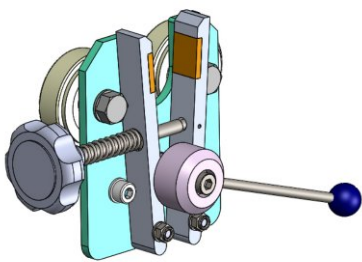

Az LS-5 TEKERCSÁLLVÁNY

A LS-5 tekercsállvány ki van méretezve öt tekercsre.

Specifikáció:

+48 697 530 240
+48 61 876 89 46
info@rexelpoland.com

Modell: LS-5

A tekercs maximális szélessége: 1800 mm (70.86")

A tekercs maximális átmérője: 400 mm (15.74")

A tekercs maximális súlya: 30 kg (66.13 lbs)

A tekercs maximális mennyisége: 5

A tekercs reteszelési rendszere (opció): igen

Beolvasni a kódot