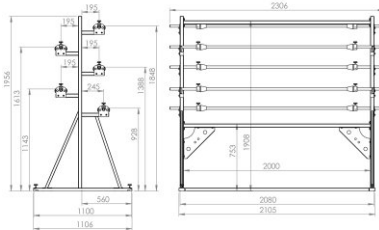

Az LS-5 TEKERCSÁLLVÁNY

A LS-5 tekercsállvány ki van méretezve öt tekercsre.

Specifikáció:

+48 697 530 240
+48 61 876 89 46
info@rexelpoland.com

Modell: LS-5

Beolvasni a kódot

A tekercs maximális szélessége: 1800 mm (70.86")

A tekercs maximális átmérője: 400 mm (15.74")

A tekercs maximális súlya: 30 kg (66.13 lbs)

A tekercs maximális mennyisége: 5

A tekercs reteszelési rendszere (opció): igen