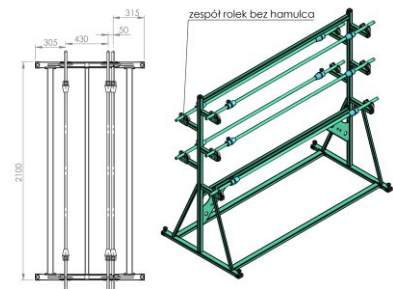

Az LS-5 TEKERCSÁLLVÁNY

A LS-5 tekercsállvány ki van méretezve öt tekercsre.

Specifikáció:

+48 697 530 240
+48 61 876 89 46
info@rexelpoland.com

Modell: LS-5

A tekercs maximális szélessége: 1800 mm (70.86")

A tekercs maximális átmérője: 400 mm (15.74")

A tekercs maximális súlya: 30 kg (66.13 lbs)

A tekercs maximális mennyisége: 5

A tekercs reteszelési rendszere (opció): igen

Beolvasni a kódot