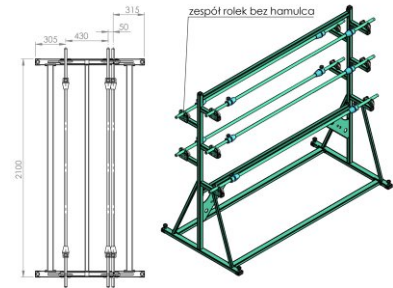

Az LS-5 TEKERCSÁLLVÁNY

A LS-5 tekercsállvány ki van méretezve öt tekercsre.

Specifikáció:

+48 697 530 240
+48 61 876 89 46
info@rexelpoland.com

Modell: LS-5

Beolvasni a kódot

A tekercs maximális szélessége: 1800 mm (70.86")

A tekercs maximális átmérője: 400 mm (15.74")

A tekercs maximális súlya: 30 kg (66.13 lbs)

A tekercs maximális mennyisége: 5

A tekercs reteszelési rendszere (opció): igen