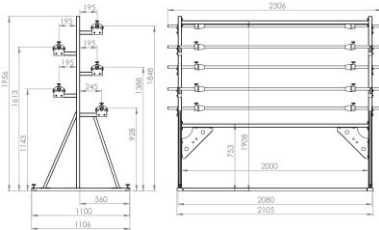

Az LS-5 TEKERCSÁLLVÁNY

A LS-5 tekercsállvány ki van méretezve öt tekercsre.

Specifikáció:

+48 697 530 240
+48 61 876 89 46
info@rexelpoland.com

Modell: LS-5

A tekercs maximális szélessége: 1800 mm (70.86")

A tekercs maximális átmérője: 400 mm (15.74")

A tekercs maximális súlya: 30 kg (66.13 lbs)

A tekercs maximális mennyisége: 5

A tekercs reteszelési rendszere (opció): igen

Beolvasni a kódot