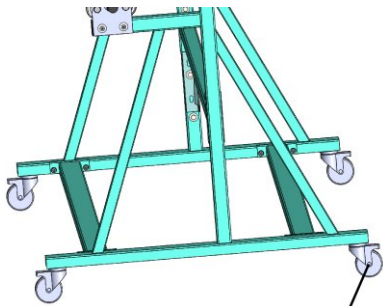

Az LS-5 TEKERCSÁLLVÁNY

A LS-5 tekercsállvány ki van méretezve öt tekercsre.

Specifikáció:

+48 697 530 240
+48 61 876 89 46
info@rexelpoland.com

Modell: LS-5

A tekercs maximális szélessége: 1800 mm (70.86")

A tekercs maximális átmérője: 400 mm (15.74")

A tekercs maximális súlya: 30 kg (66.13 lbs)

A tekercs maximális mennyisége: 5

A tekercs reteszelési rendszere (opció): igen

Beolvasni a kódot