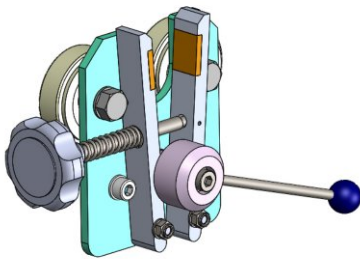

Az LS-5 TEKERCSÁLLVÁNY

A LS-5 tekercsállvány ki van méretezve öt tekercsre.

Specifikáció:

+48 697 530 240
+48 61 876 89 46
info@rexelpoland.com

Modell: LS-5

Beolvasni a kódot

A tekercs maximális szélessége: 1800 mm (70.86")

A tekercs maximális átmérője: 400 mm (15.74")

A tekercs maximális súlya: 30 kg (66.13 lbs)

A tekercs maximális mennyisége: 5

A tekercs reteszelési rendszere (opció): igen