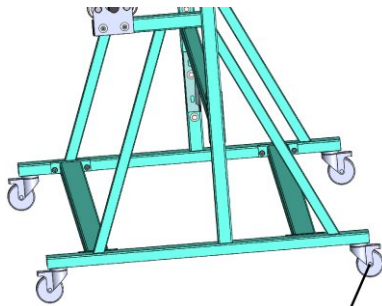

Az LS-5 TEKERCSÁLLVÁNY

A LS-5 tekercsállvány ki van méretezve öt tekercsre.

Specifikáció:

+48 697 530 240
+48 61 876 89 46
info@rexelpoland.com

Modell: LS-5

Beolvasni a kódot

A tekercs maximális szélessége: 1800 mm (70.86")

A tekercs maximális átmérője: 400 mm (15.74")

A tekercs maximális súlya: 30 kg (66.13 lbs)

A tekercs maximális mennyisége: 5

A tekercs reteszelési rendszere (opció): igen