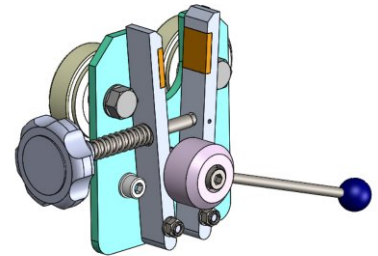

Az LS-6 TEKERCSÁLLVÁNY

Az LS-6 tekercsállvány ki van méretezve hat tekercsre.

Specifikáció:

+48 697 530 240
+48 61 876 89 46
info@rexelpoland.com

Modell: LS-6

Beolvasni a kódot

A tekercs maximális szélessége: 1800 mm (70.86")

A tekercs maximális átmérője: 400 mm (15.74")

A tekercs maximális súlya: 30 kg (66.13 lbs)

A tekercs maximális mennyisége: 6

A tekercs reteszelési rendszere (opció): igen

hamulec (opcja)
break (optional)
тормоз (опция)