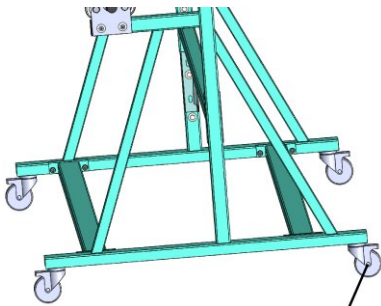

Az LS-6 TEKERCSÁLLVÁNY

Az LS-6 tekercsállvány ki van méretezve hat tekercsre.

Specifikáció:

+48 697 530 240
+48 61 876 89 46
info@rexelpoland.com

Modell: LS-6

Beolvasni a kódot

A tekercs maximális szélessége: 1800 mm (70.86")

A tekercs maximális átmérője: 400 mm (15.74")

A tekercs maximális súlya: 30 kg (66.13 lbs)

A tekercs maximális mennyisége: 6

A tekercs reteszelési rendszere (opció): igen

hamulec (opcja)
break (optional)
тормоз (опция)