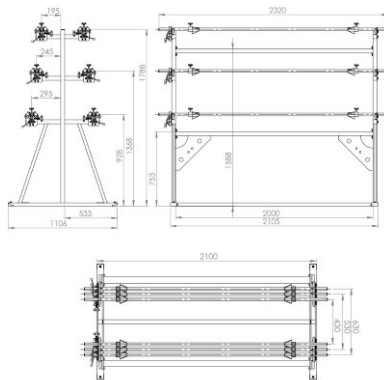

Az LS-6 TEKERCSÁLLVÁNY

Az LS-6 tekercsállvány ki van méretezve hat tekercsre.

Specifikáció:

+48 697 530 240
+48 61 876 89 46
info@rexelpoland.com

Modell: LS-6

Beolvasni a kódot

A tekercs maximális szélessége: 1800 mm (70.86")

A tekercs maximális átmérője: 400 mm (15.74")

A tekercs maximális súlya: 30 kg (66.13 lbs)

A tekercs maximális mennyisége: 6

A tekercs reteszelési rendszere (opció): igen

hamulec (opcja)
break (optional)
тормоз (опция)