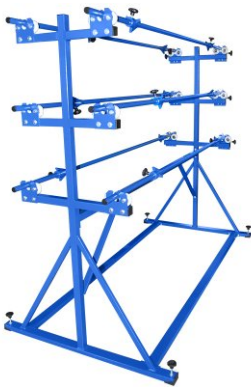

Az LS-6 TEKERCSÁLLVÁNY

Az LS-6 tekercsállvány ki van méretezve hat tekercsre.

Specifikáció:

+48 697 530 240
+48 61 876 89 46
info@rexelpoland.com

Modell: LS-6

Beolvasni a kódot

A tekercs maximális szélessége: 1800 mm (70.86")

A tekercs maximális átmérője: 400 mm (15.74")

A tekercs maximális súlya: 30 kg (66.13 lbs)

A tekercs maximális mennyisége: 6

A tekercs reteszelési rendszere (opció): igen

hamulec (opcja)
break (optional)
тормоз (опция)