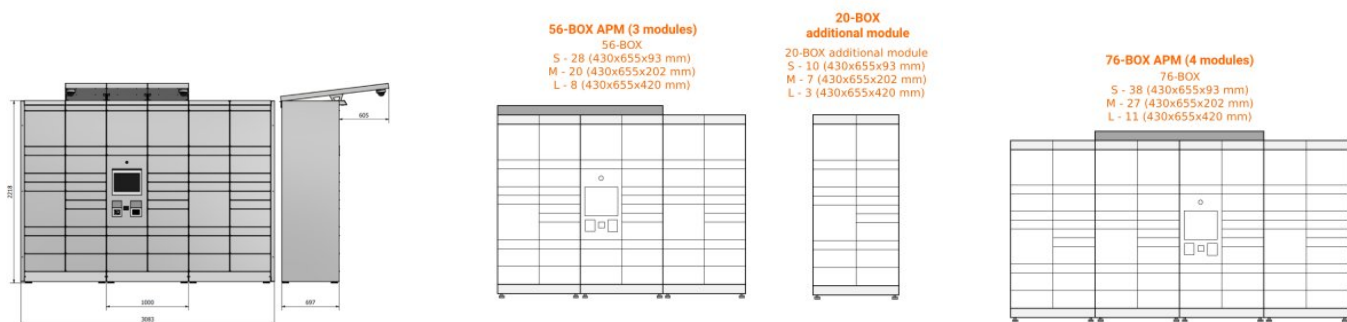

Kültéri csomagmegőrző:

- Csomagautomata 56-BOX: egy kis kültéri megoldás 28-20-8 dobozos konfigurációban (kis-közepes-nagy).
- A fenti csomagtartó 20 db szekrényt tartalmazó kiegészítő modullal bővíthető.
- Csomagautomata 76-BOX: közepes külső megoldás 38-27-11 szekrény konfigurációval (kis-közepes-nagy).