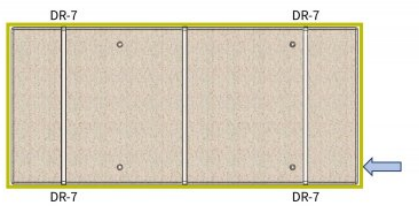

# DR-7 SCATOLA

La scatola va bene ai tavoli: ST-3/RB, ST-3/KRB, ST-3/HDKRB.

+48 697 530 240  
+48 61 876 89 46  
info@rexelpoland.com

Scansiona il codice

← Przyłącze pneumatyczne / Pneumatic connection /  
Пневмосоединение  
□ Ramka bezpieczeństwa / Safety frame/ Рамка безопасности