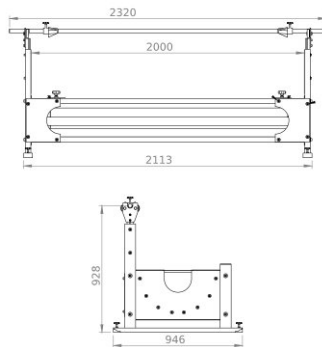

LS-1/K PORTA ROTOLI

LS-1/K porta rotoli con un canestro è contata su uno rullo.

+48 697 530 240
+48 61 876 89 46
info@rexelpoland.com

Scheda tecnica:

Scansiona il codice

Modello: LS-1/K

Larghezza massima del rullo: 1800 mm (70.86")

Diametro massimo del rullo: 800 mm (31.49")

Carico massimo del rullo: 120 kg (264.5 lbs)

Quantità massima dei rulli: 1

Sistema bloccata del rullo: sì

hamulec (opcja)
break (optional)
тормоз (опция)