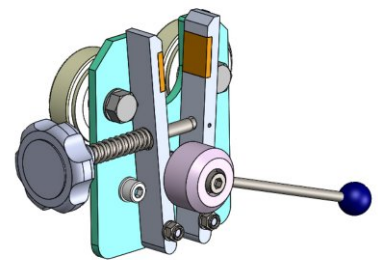

LS-1/K PORTA ROTOLI

LS-1/K porta rotoli con un canestro è contata su uno rullo.

+48 697 530 240
+48 61 876 89 46
info@rexelpoland.com

Scheda tecnica:

Scansiona il codice

Modello: LS-1/K

Larghezza massima del rullo: 1800 mm (70.86")

Diametro massimo del rullo: 800 mm (31.49")

Carico massimo del rullo: 120 kg (264.5 lbs)

Quantità massima dei rulli: 1

Sistema bloccata del rullo: sì

hamulec (opcja)
break (optional)
тормоз (опция)