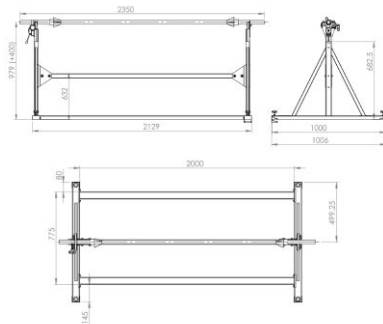

LS-1/W PORTA ROTOLI

LS-1/W porta rotoli è contata su uno rullo.

Scheda tecnica:

Modello: LS-1/W

Larghezza massima del rullo: 1800 mm (70.86")

Diametro massimo del rullo: 700 mm (27.55")

Carico massimo del rullo: 60 kg (132.27 lbs)

Quantità massima dei rulli: 1

Sistema bloccata del rullo (opzione): sì

+48 697 530 240
+48 61 876 89 46
info@rexelpoland.com

Scansiona il codice

hamulec (opcja)
break (optional)
тормоз (опция)