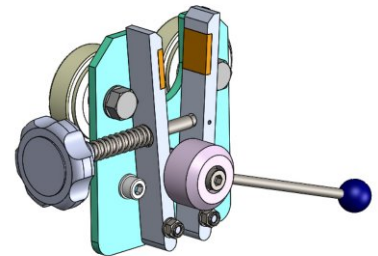

LS-1/W PORTA ROTOLI

LS-1/W porta rotoli è contata su uno rullo.

Scheda tecnica:

Modello: LS-1/W

Larghezza massima del rullo: 1800 mm (70.86")

Diametro massimo del rullo: 700 mm (27.55")

Carico massimo del rullo: 60 kg (132.27 lbs)

Quantità massima dei rulli: 1

Sistema bloccata del rullo (opzione): sì

+48 697 530 240
+48 61 876 89 46
info@rexelpoland.com

Scansiona il codice

hamulec (opcja)
break (optional)
тормоз (опция)